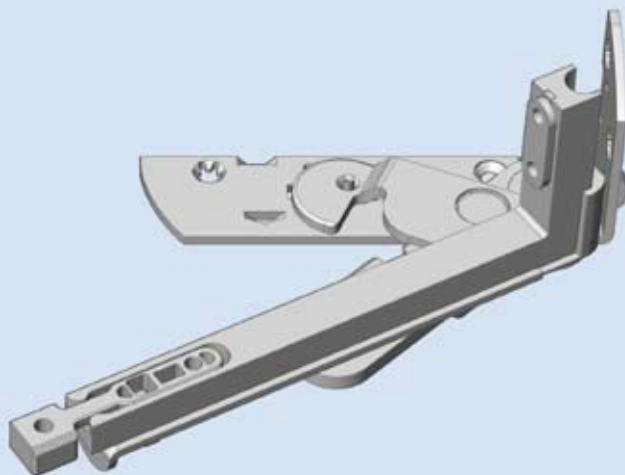

### Jedna zamiast kilku

Jedna rozwórka może być stosowana do wszystkich wymiarów okien. Jest wyjątkowo stabilna i efektywna. Umożliwia płynne i wygodne otwieranie i zamykanie okna.

---

### Skomplikowany mechanizm na małej powierzchni

Konstrukcja rozwórki, zawiasu ramowego i zawiasu skrzydła pozwala na duże tolerancje przekroczenia nominalnego luzu wrębowego. Regulacja w 3 płaszczyznach nie wymaga zastosowania specjalnych narzędzi. Nie jest też konieczne odkręcanie wkrętów okuciowych.