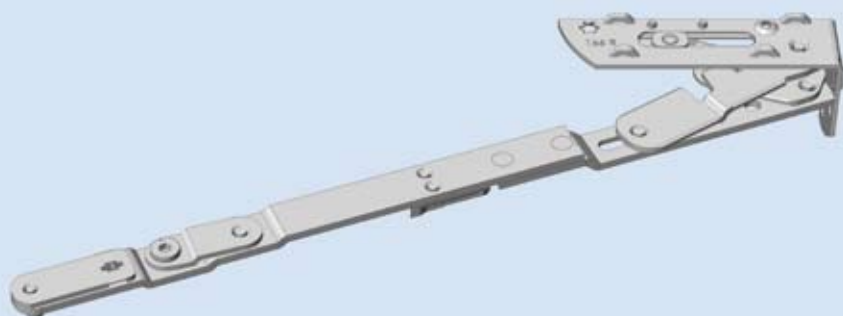

Innowacja ukryta we wnętrzu okna

Jedna zamiast kilku

Jedna rozwórka może być stosowana do wszystkich wymiarów okien. Jest wyjątkowo stabilna i efektywna. Umożliwia płynne i wygodne otwieranie i zamykanie okna.