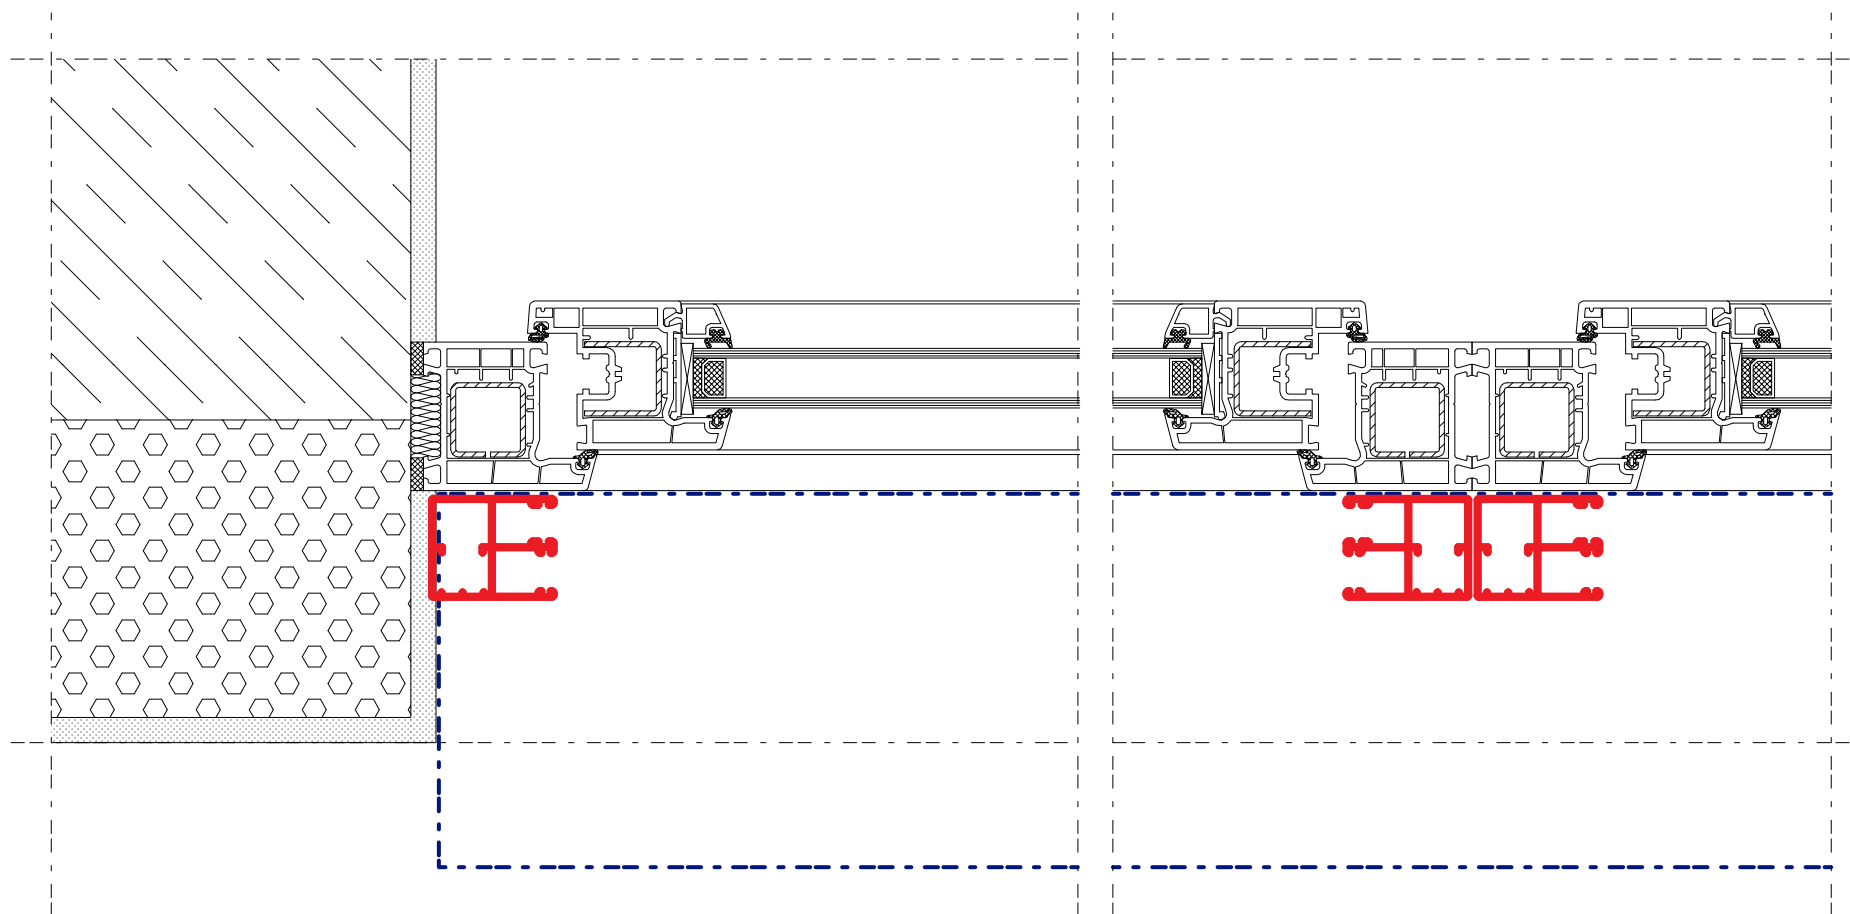

ROLETY ZEWNĘTRZNE SLK 45 Z MOSKITIERĄ

Typ montażu: na nadprożu

ROLETY ZEWNĘTRZNE SLK 45 Z MOSKITIERĄ

Typ montażu: na nadprożu

ROLETY ZEWNĘTRZNE SLK 45 Z MOSKITIERĄ - zestaw 1

Typ montażu: na nadprożu / dwie prowadnice pojedyncze