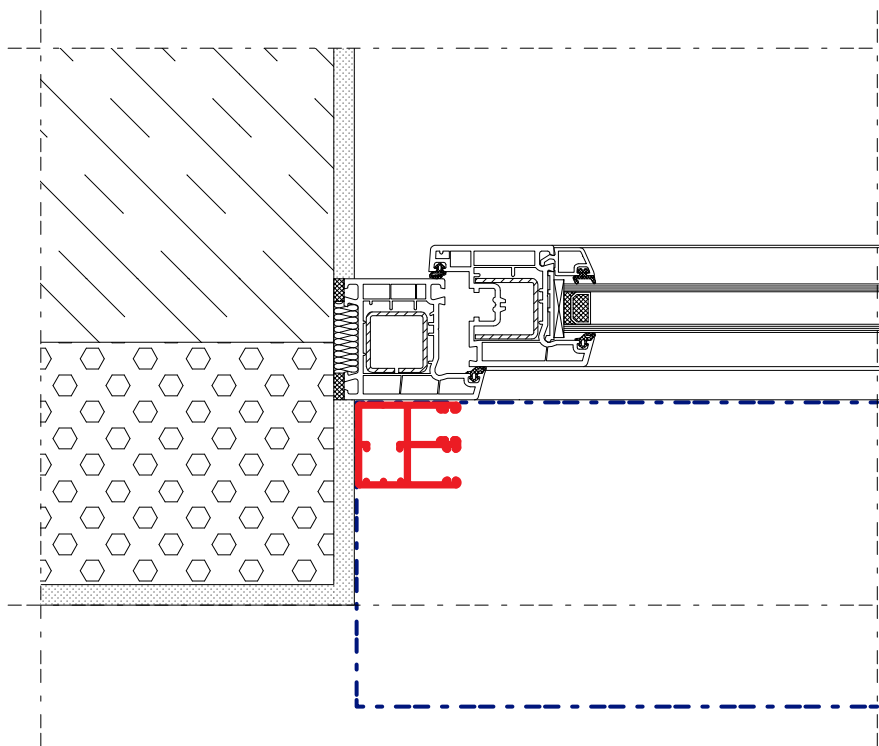

ROLETY ZEWNĘTRZNE SLK 45 Z MOSKITIERĄ

Typ montażu: na nadprożu

ROLETY ZEWNĘTRZNE SLK 45 Z MOSKITIERĄ

Typ montażu: na nadprożu

ROLETY ZEWNĘTRZNE SLK 45 Z MOSKITIERĄ - zestaw 1

Typ montażu: na nadprożu / dwie prowadnice pojedyncze