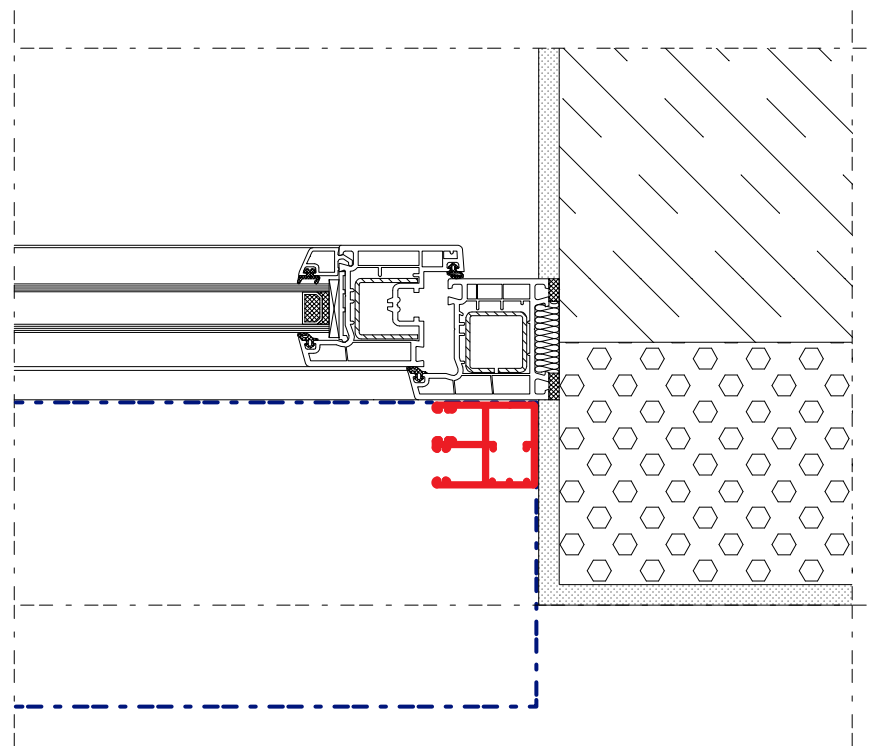

ROLETY ZEWNĘTRZNE SLK 45 Z MOSKITIERĄ

Typ montażu: na nadprożu

ROLETY ZEWNĘTRZNE SLK 45 Z MOSKITIERĄ

Typ montażu: na nadprożu

ROLETY ZEWNĘTRZNE SLK 45 Z MOSKITIERĄ - zestaw 1

Typ montażu: na nadprożu / dwie prowadnice pojedyncze