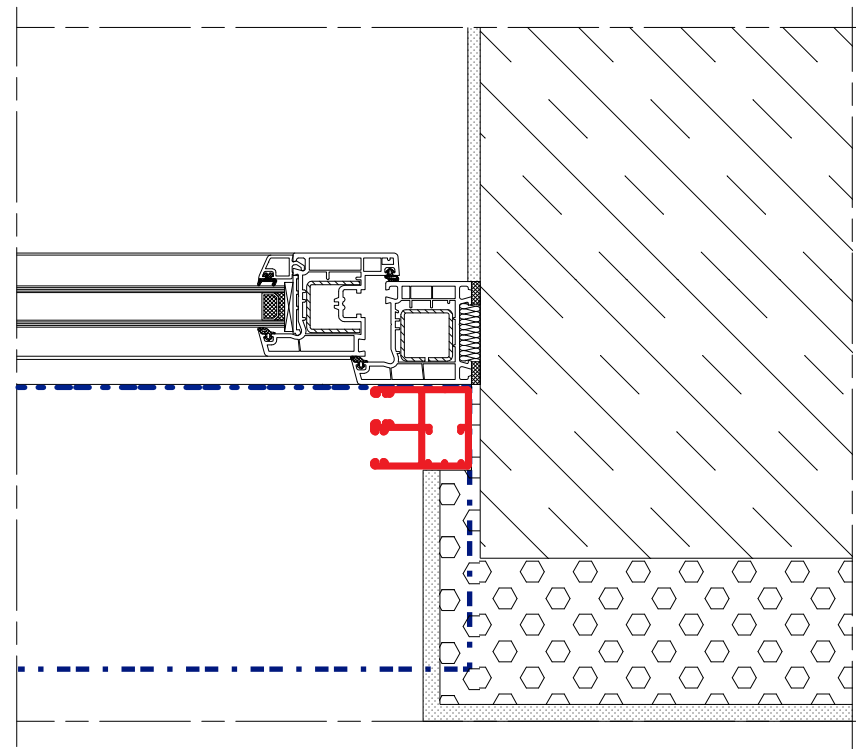

**ROLETY PODTYNKOWE UPK 90 Z MOSKITIERĄ**

Typ montażu: do wnęki

**ROLETY PODTYNKOWE UPK 90 Z MOSKITIERĄ**

Typ montażu: do wneki

**ROLETY PODTYNKOWE UPK 90 Z MOSKITIERĄ - zestaw 1**

Typ montażu: do wnęki - dwie prowadnice pojedyncze