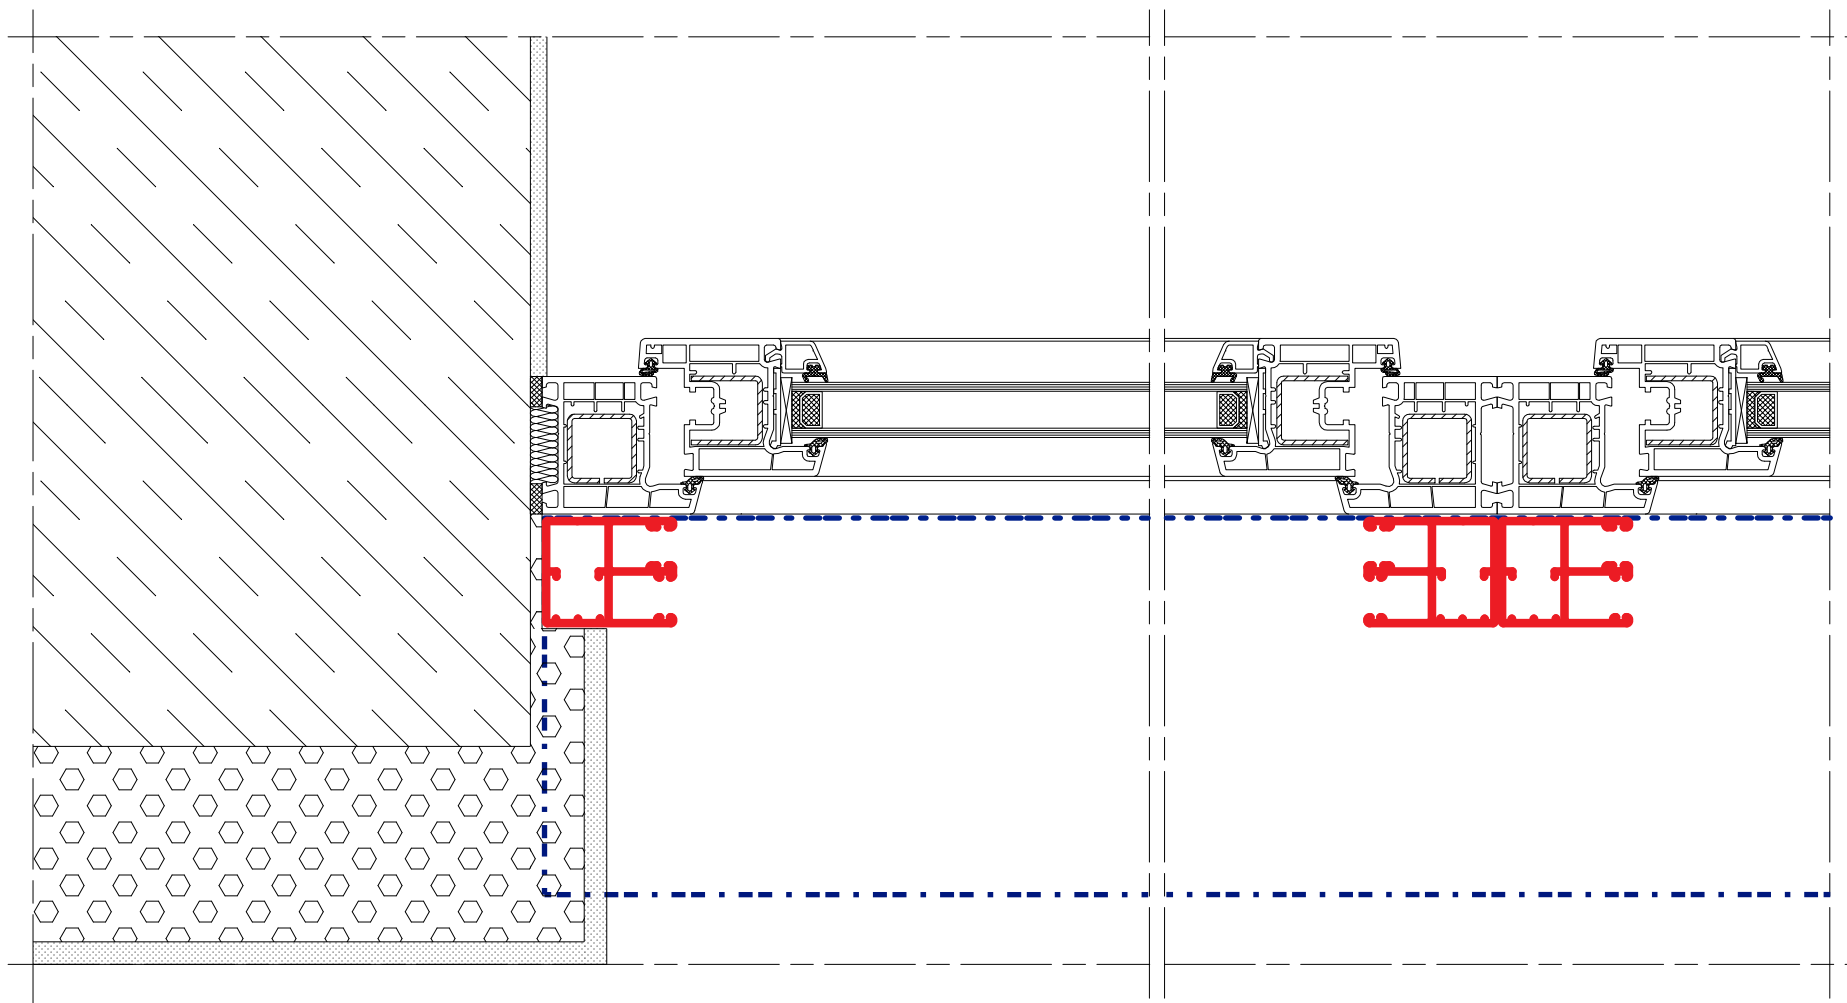

**ROLETY PODTYNKOWE UPK 90 Z MOSKITIERĄ**

Typ montażu: do wnęki

**ROLETY PODTYNKOWE UPK 90 Z MOSKITIERĄ**

Typ montażu: do wneki

**ROLETY PODTYNKOWE UPK 90 Z MOSKITIERĄ - zestaw 1**

Typ montażu: do wnęki - dwie prowadnice pojedyncze