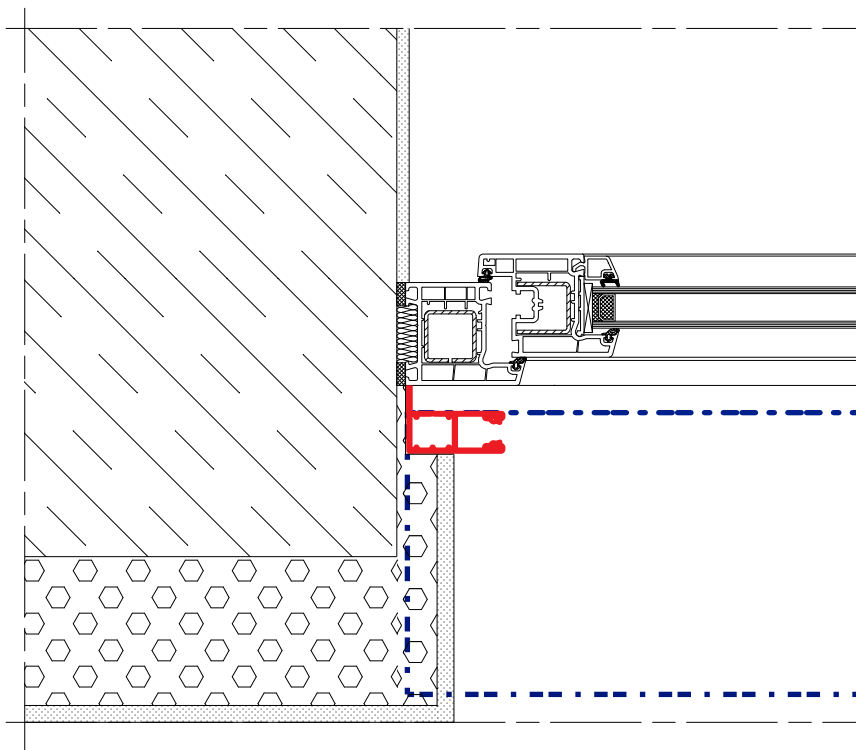

ROLETY PODTYNKOWE UPK 90

Typ montażu: do wnęki

ROLETY PODTYNKOWE UPK 90

Typ montażu: do wnęki

ROLETY PODTYNKOWE UPK 90 - zestaw 1

Typ montażu: do wnęki / jedna prowadnica podwójna

ROLETY PODTYNKOWE UPK 90 - zestaw 2

Typ montażu: do wnęki / dwie prowadnice pojedyncze

ROLETY PODTYNKOWE UPK 90 - LHTF

Typ montażu: do wnęki

mirola

ROLETY PODTYNKOWE UPK 90 - LHTF

Typ montażu: do wnęki