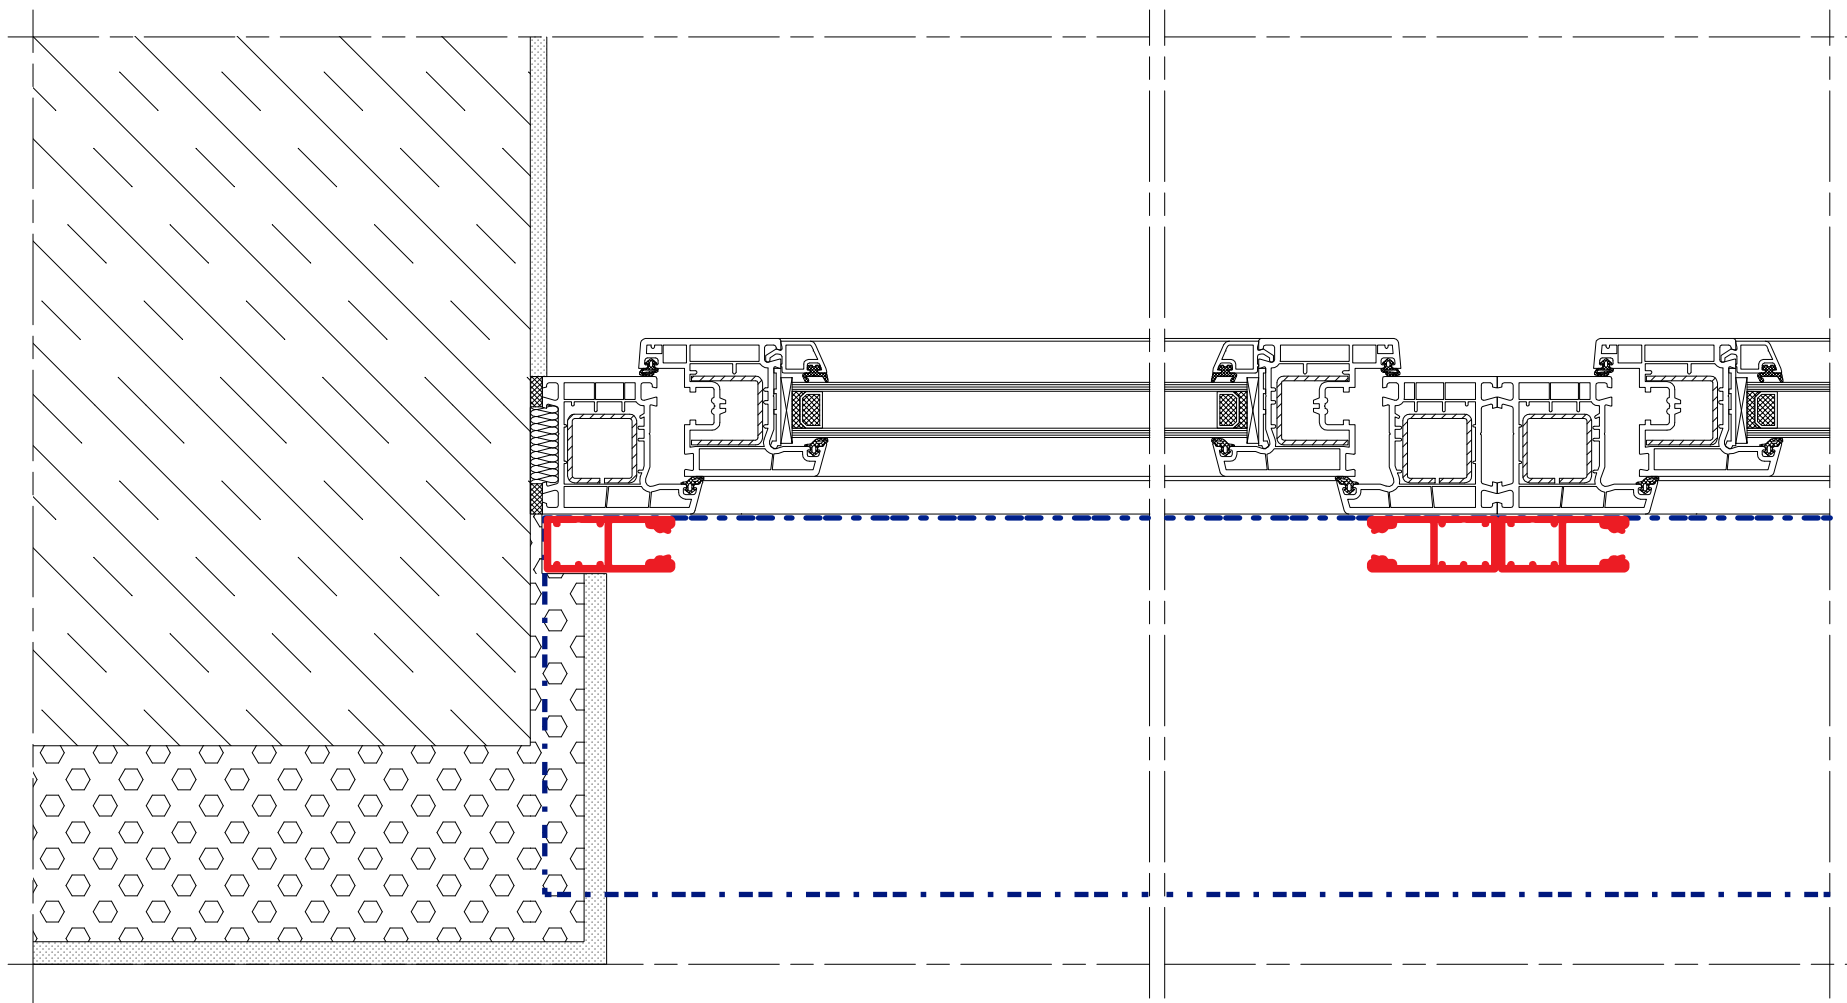

ROLETY PODTYNKOWE UPK 90

Typ montażu: do wnęki

ROLETY PODTYNKOWE UPK 90

Typ montażu: do wnęki

ROLETY PODTYNKOWE UPK 90 - zestaw 1

Typ montażu: do wnęki / jedna prowadnica podwójna

ROLETY PODTYNKOWE UPK 90 - zestaw 2

Typ montażu: do wnęki / dwie prowadnice pojedyncze

ROLETY PODTYNKOWE UPK 90 - LHTF

Typ montażu: do wnęki

mirola

ROLETY PODTYNKOWE UPK 90 - LHTF

Typ montażu: do wnęki