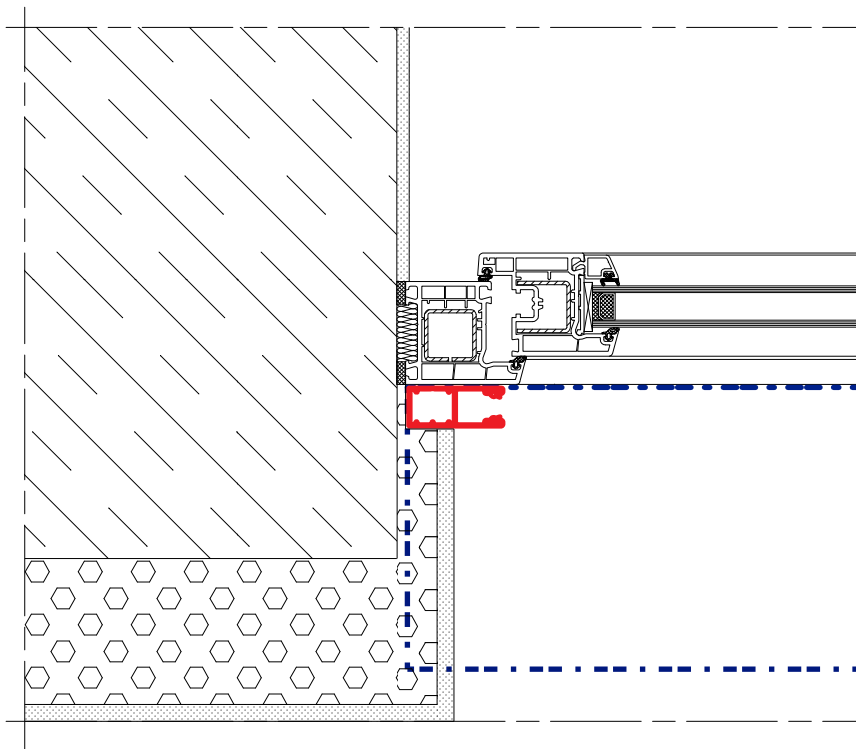

ROLETY PODTYNKOWE UPK 90

Typ montażu: do wnęki

ROLETY PODTYNKOWE UPK 90

Typ montażu: do wnęki

ROLETY PODTYNKOWE UPK 90 - zestaw 1

Typ montażu: do wnęki / jedna prowadnica podwójna

ROLETY PODTYNKOWE UPK 90 - zestaw 2

Typ montażu: do wnęki / dwie prowadnice pojedyncze

ROLETY PODTYNKOWE UPK 90 - LHTF

Typ montażu: do wnęki

mirola

ROLETY PODTYNKOWE UPK 90 - LHTF

Typ montażu: do wnęki