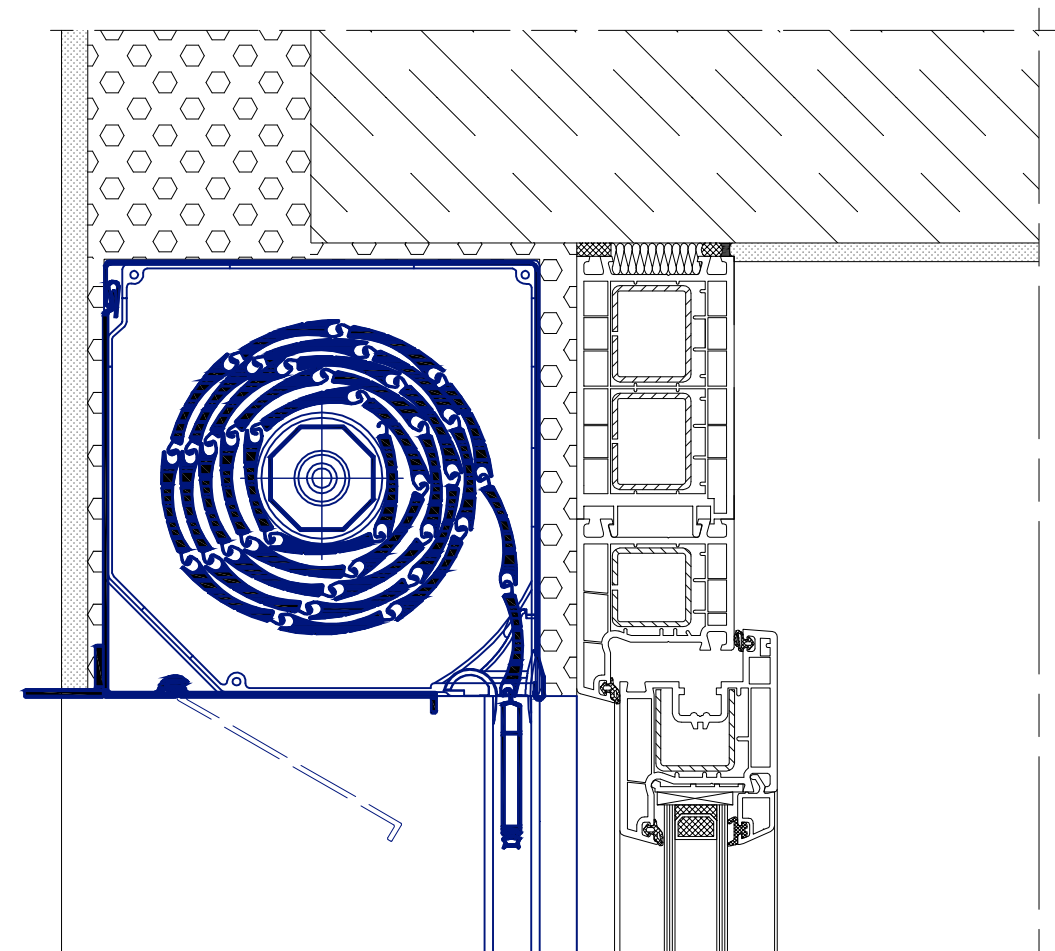

ROLETY PODTYNKOWE UPK 90

Typ montażu: do wnęki

ROLETY PODTYNKOWE UPK 90

Typ montażu: do wnęki

ROLETY PODTYNKOWE UPK 90 - zestaw 1

Typ montażu: do wnęki / jedna prowadnica podwójna

ROLETY PODTYNKOWE UPK 90 - zestaw 2

Typ montażu: do wnęki / dwie prowadnice pojedyncze

ROLETY PODTYNKOWE UPK 90 - LHTF

Typ montażu: do wnęki

mirola

ROLETY PODTYNKOWE UPK 90 - LHTF

Typ montażu: do wnęki