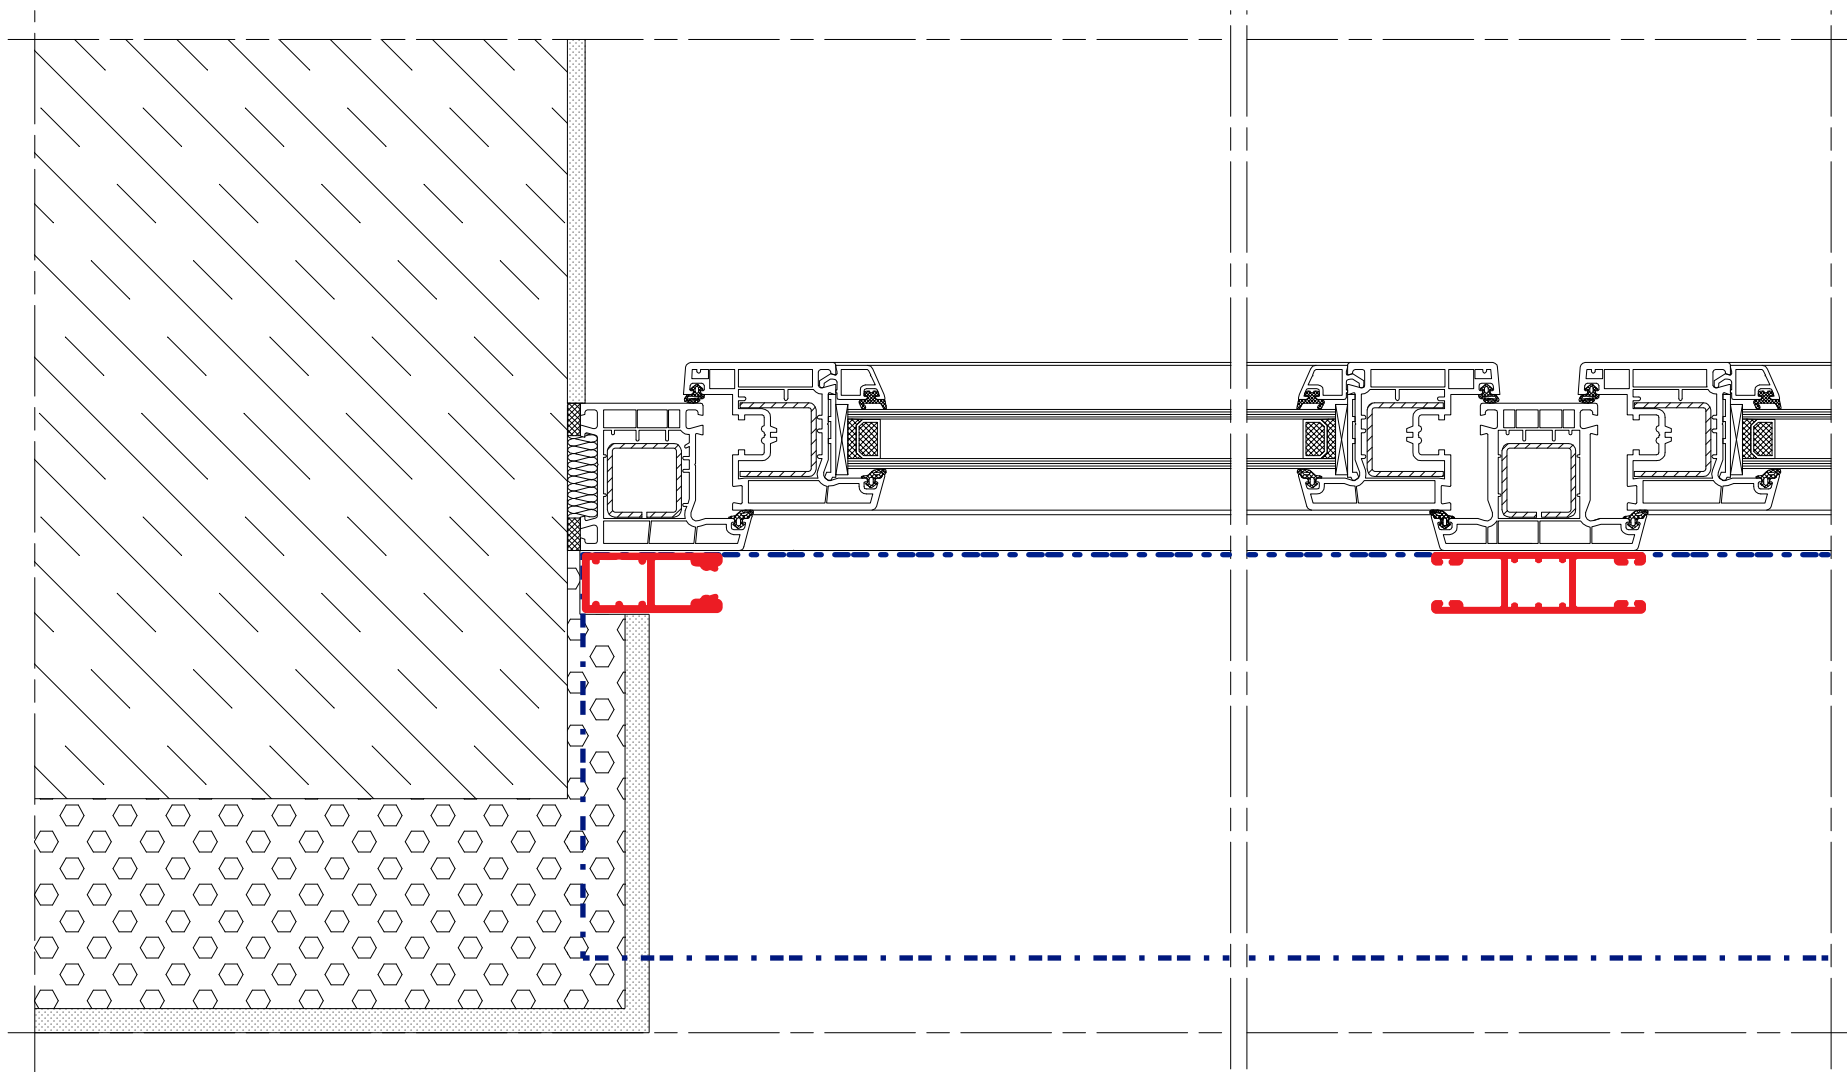

ROLETY PODTYNKOWE UPK 90

Typ montażu: do wnęki

ROLETY PODTYNKOWE UPK 90

Typ montażu: do wnęki

ROLETY PODTYNKOWE UPK 90 - zestaw 1

Typ montażu: do wnęki / jedna prowadnica podwójna

ROLETY PODTYNKOWE UPK 90 - zestaw 2

Typ montażu: do wnęki / dwie prowadnice pojedyncze

ROLETY PODTYNKOWE UPK 90 - LHTF

Typ montażu: do wnęki

mirola

ROLETY PODTYNKOWE UPK 90 - LHTF

Typ montażu: do wnęki