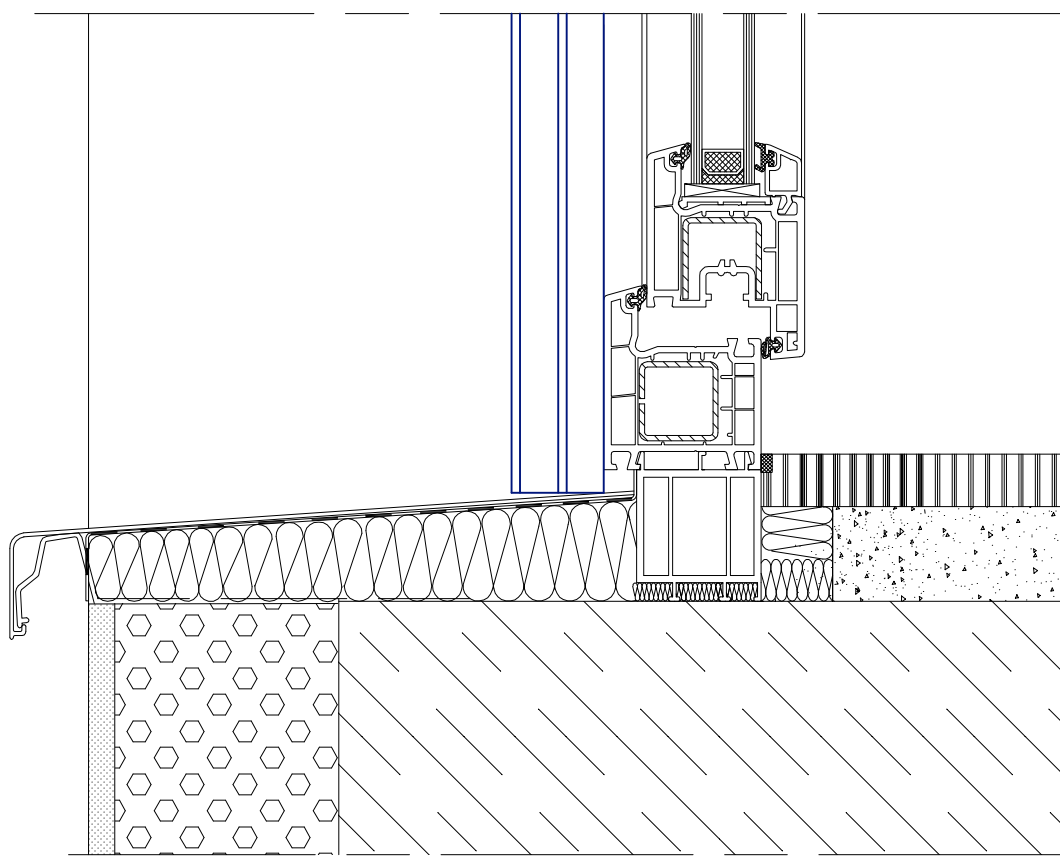

ROLETY PODTYNKOWE UPK 90

Typ montażu: do wnęki

ROLETY PODTYNKOWE UPK 90

Typ montażu: do wnęki

ROLETY PODTYNKOWE UPK 90 - zestaw 1

Typ montażu: do wnęki / jedna prowadnica podwójna

ROLETY PODTYNKOWE UPK 90 - zestaw 2

Typ montażu: do wnęki / dwie prowadnice pojedyncze

ROLETY PODTYNKOWE UPK 90 - LHTF

Typ montażu: do wnęki

mirola

ROLETY PODTYNKOWE UPK 90 - LHTF

Typ montażu: do wnęki