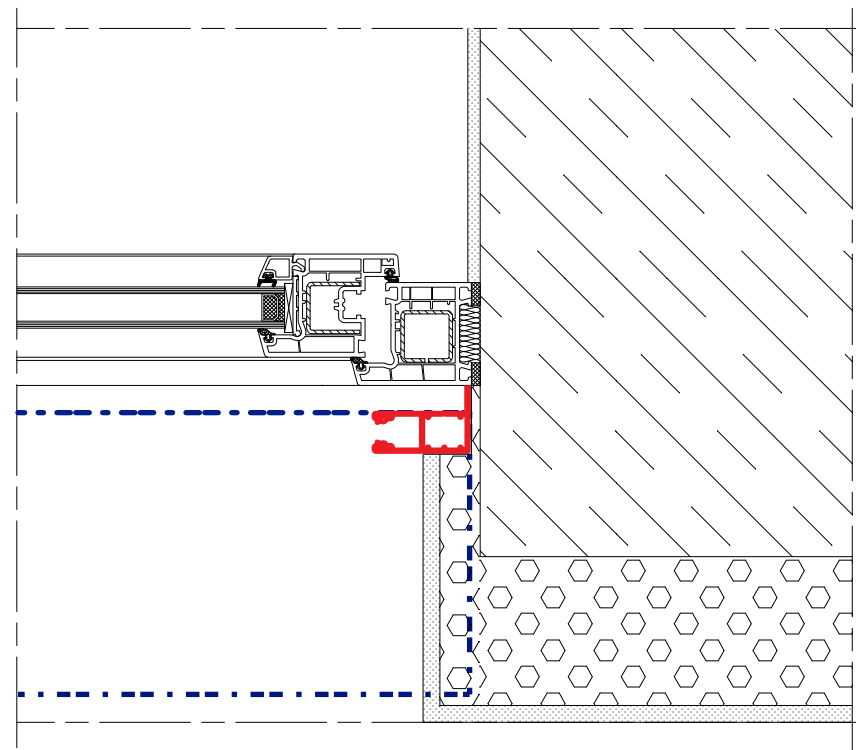

ROLETY PODTYNKOWE UPK 90

Typ montażu: do wnęki

ROLETY PODTYNKOWE UPK 90

Typ montażu: do wnęki

ROLETY PODTYNKOWE UPK 90 - zestaw 1

Typ montażu: do wnęki / jedna prowadnica podwójna

ROLETY PODTYNKOWE UPK 90 - zestaw 2

Typ montażu: do wnęki / dwie prowadnice pojedyncze

ROLETY PODTYNKOWE UPK 90 - LHTF

Typ montażu: do wnęki

mirola

ROLETY PODTYNKOWE UPK 90 - LHTF

Typ montażu: do wnęki