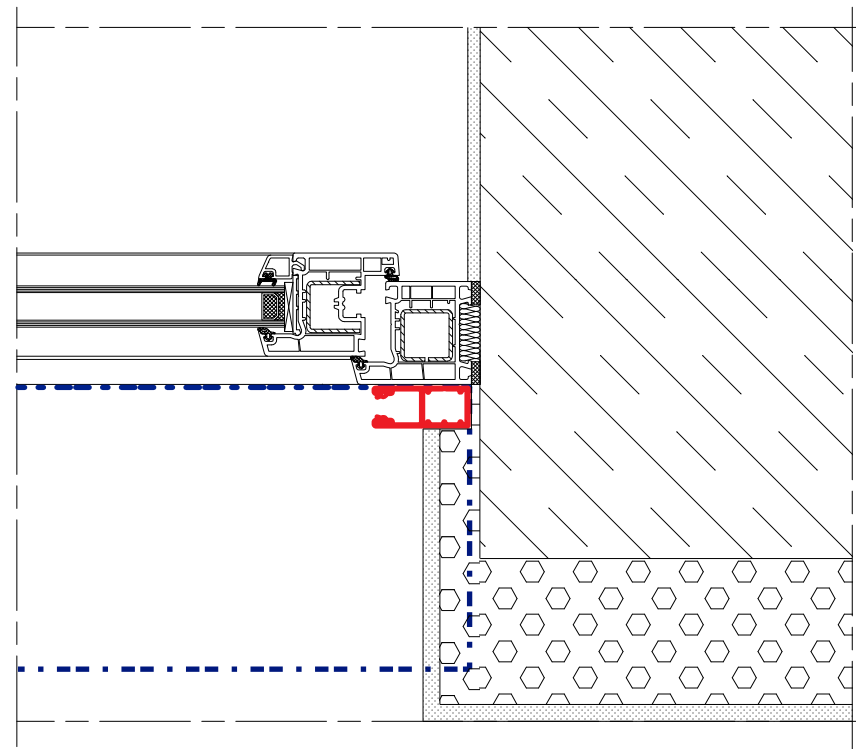

ROLETY PODTYNKOWE UPK 90

Typ montażu: do wnęki

ROLETY PODTYNKOWE UPK 90

Typ montażu: do wnęki

ROLETY PODTYNKOWE UPK 90 - zestaw 1

Typ montażu: do wnęki / jedna prowadnica podwójna

ROLETY PODTYNKOWE UPK 90 - zestaw 2

Typ montażu: do wnęki / dwie prowadnice pojedyncze

ROLETY PODTYNKOWE UPK 90 - LHTF

Typ montażu: do wnęki

mirola

ROLETY PODTYNKOWE UPK 90 - LHTF

Typ montażu: do wnęki