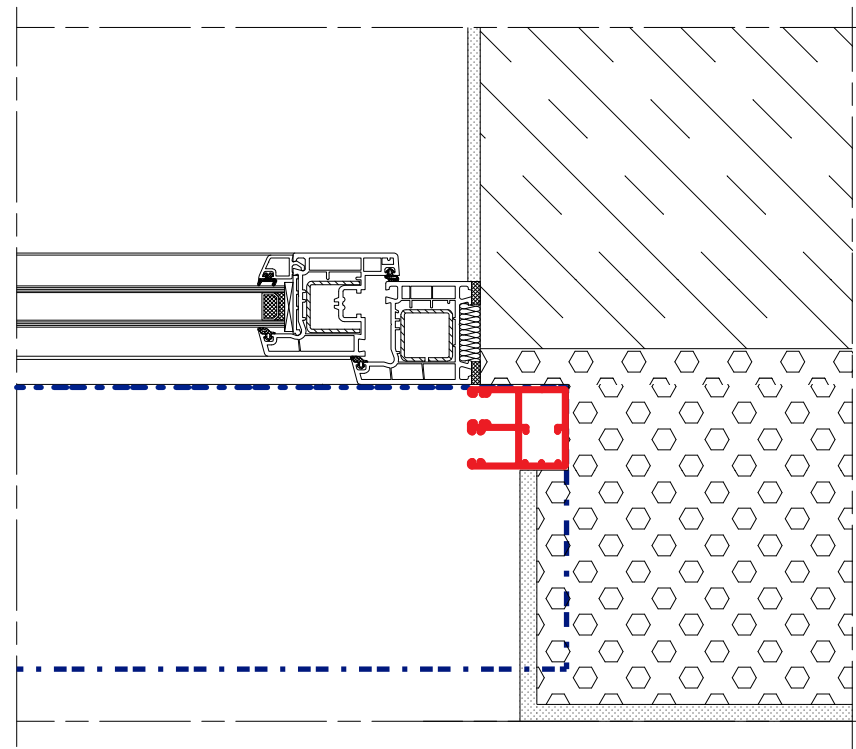

ROLETY PODTYNKOWE UPK 90 MOSKITIERA

Typ montażu: na mur

ROLETY PODTYNKOWE UPK 90 Z MOSKITIERĄ

Typ montażu: na mur

ROLETY PODTYNKOWE UPK 90 Z MOSKITIERĄ - zestaw 1

Typ montażu: na mur / dwie prowadnice pojedyncze