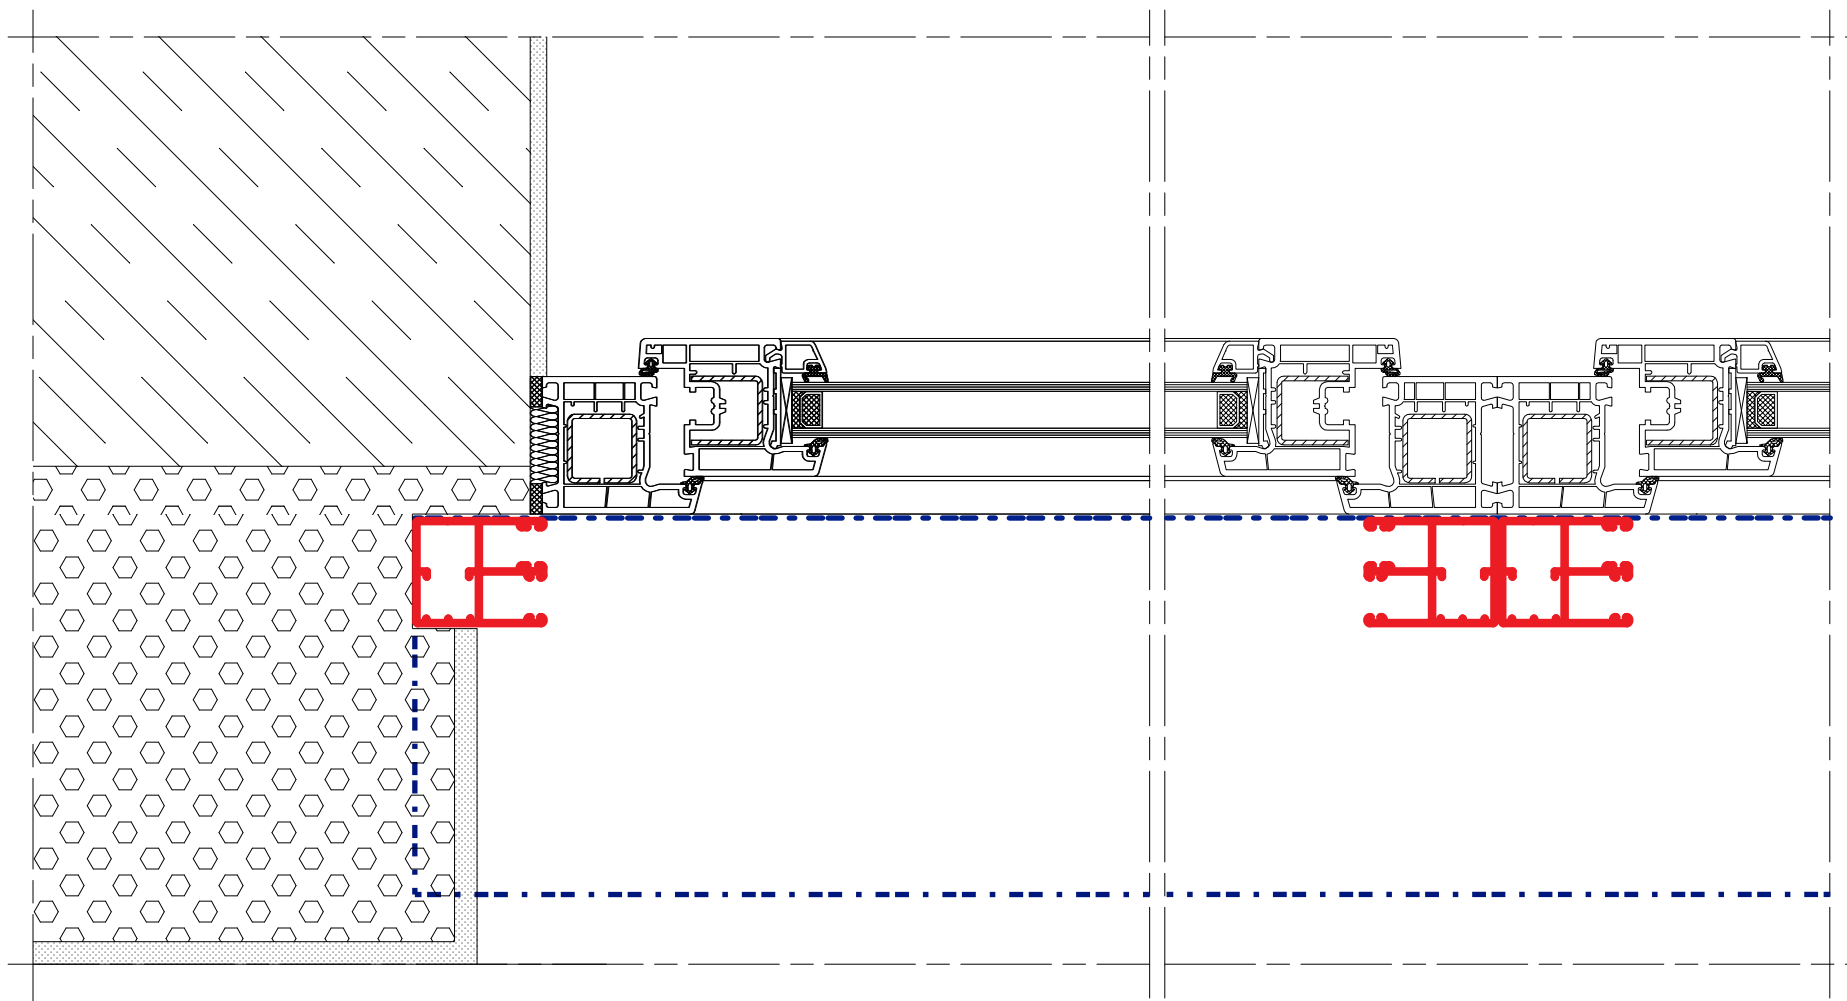

ROLETY PODTYNKOWE UPK 90 MOSKITIERA

Typ montażu: na mur

ROLETY PODTYNKOWE UPK 90 Z MOSKITIERĄ

Typ montażu: na mur

ROLETY PODTYNKOWE UPK 90 Z MOSKITIERĄ - zestaw 1

Typ montażu: na mur / dwie prowadnice pojedyncze