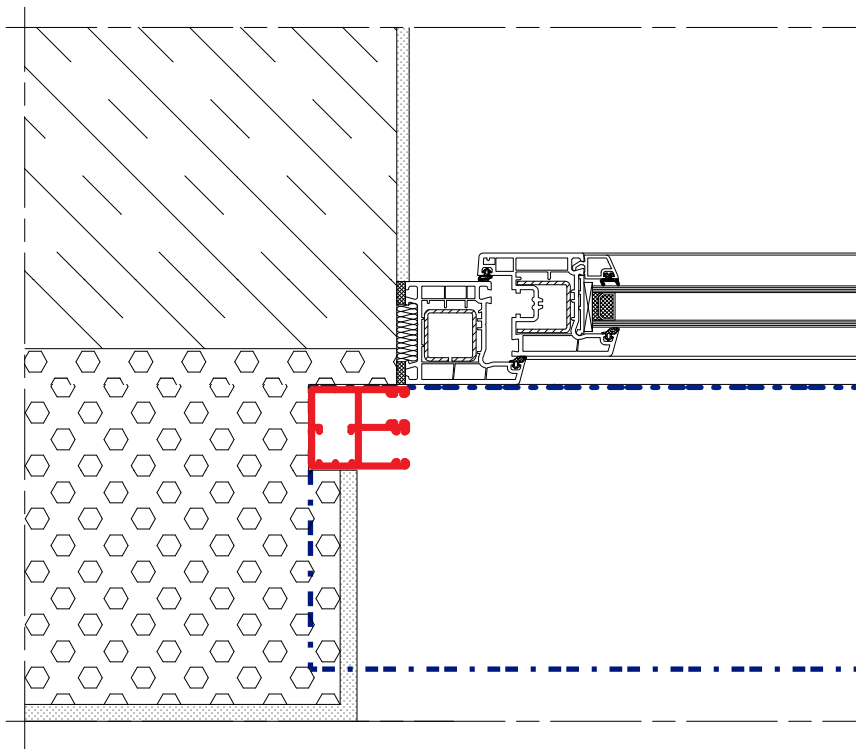

ROLETY PODTYNKOWE UPK 90 MOSKITIERA

Typ montażu: na mur

ROLETY PODTYNKOWE UPK 90 Z MOSKITIERĄ

Typ montażu: na mur

ROLETY PODTYNKOWE UPK 90 Z MOSKITIERĄ - zestaw 1

Typ montażu: na mur / dwie prowadnice pojedyncze