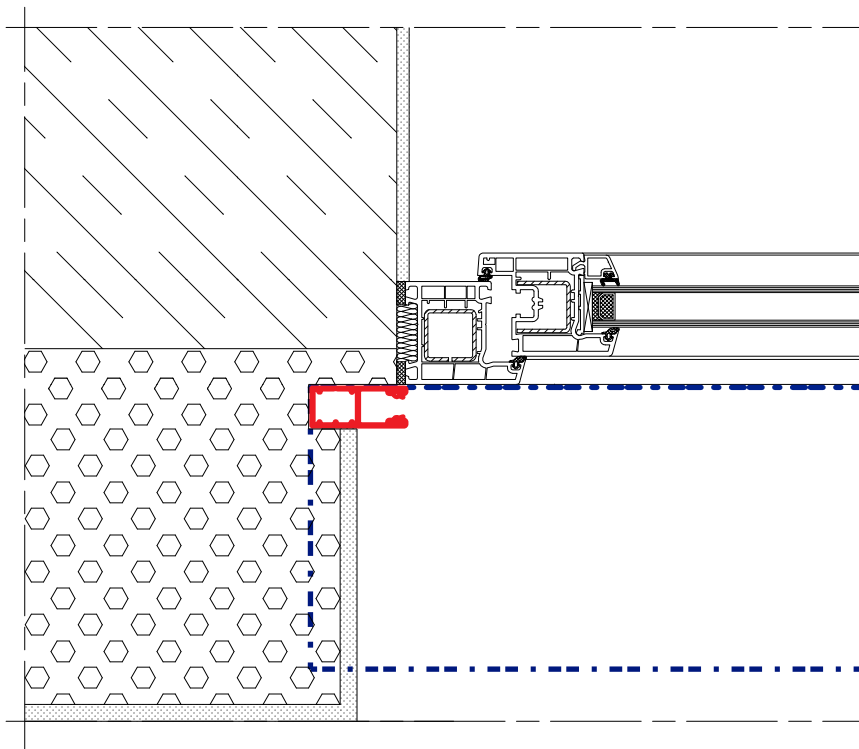

ROLETY PODTYNKOWE UPK 90

Typ montażu: na mur

ROLETY PODTYNKOWE UPK 90

Typ montażu: na mur

mirola

ROLETY PODTYNKOWE UPK 90 - zestaw 1

Typ montażu: na mur / jedna prowadnica podwójna

ROLETY PODTYNKOWE UPK 90 - zestaw 2

Typ montażu: na mur / dwie prowadnice pojedyncze