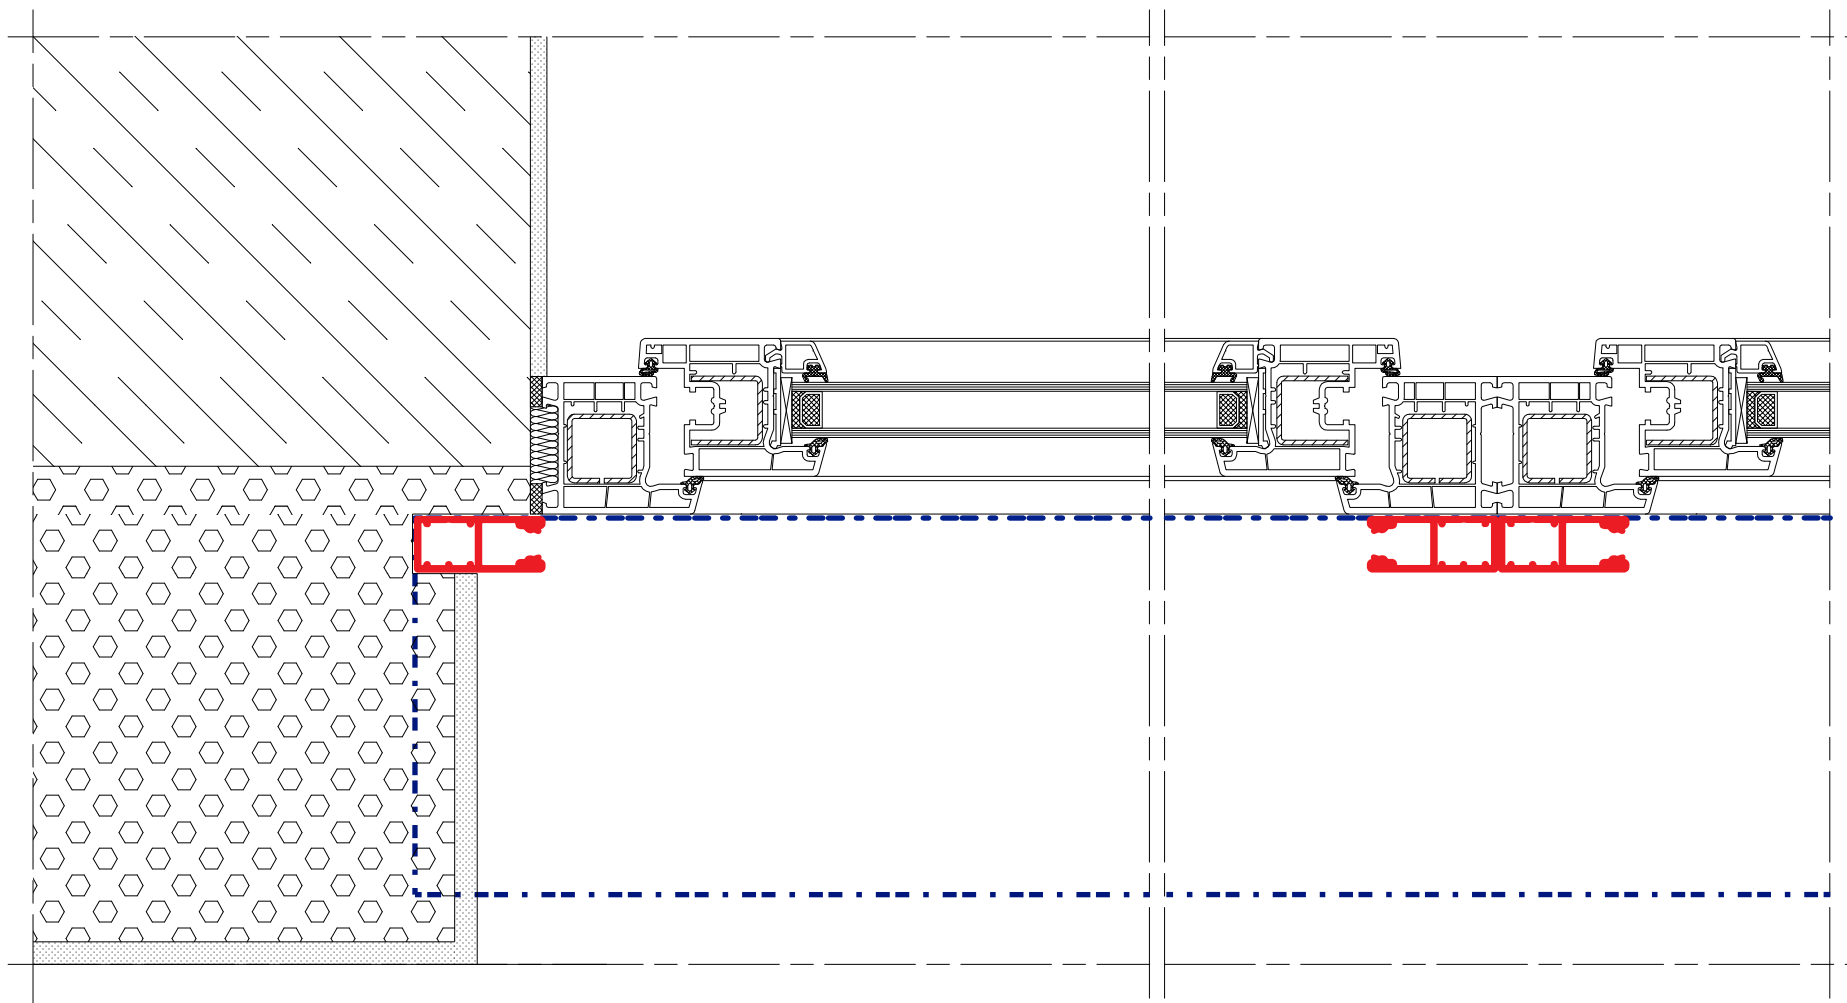

ROLETY PODTYNKOWE UPK 90

Typ montażu: na mur

ROLETY PODTYNKOWE UPK 90

Typ montażu: na mur

mirola

ROLETY PODTYNKOWE UPK 90 - zestaw 1

Typ montażu: na mur / jedna prowadnica podwójna

ROLETY PODTYNKOWE UPK 90 - zestaw 2

Typ montażu: na mur / dwie prowadnice pojedyncze