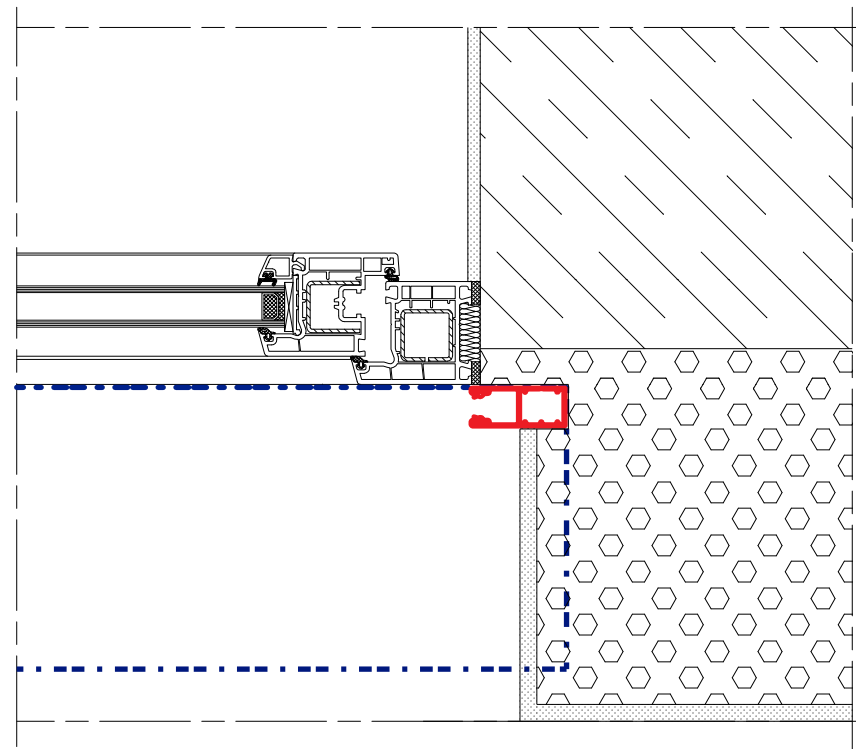

ROLETY PODTYNKOWE UPK 90

Typ montażu: na mur

ROLETY PODTYNKOWE UPK 90

Typ montażu: na mur

mirola

ROLETY PODTYNKOWE UPK 90 - zestaw 1

Typ montażu: na mur / jedna prowadnica podwójna

ROLETY PODTYNKOWE UPK 90 - zestaw 2

Typ montażu: na mur / dwie prowadnice pojedyncze