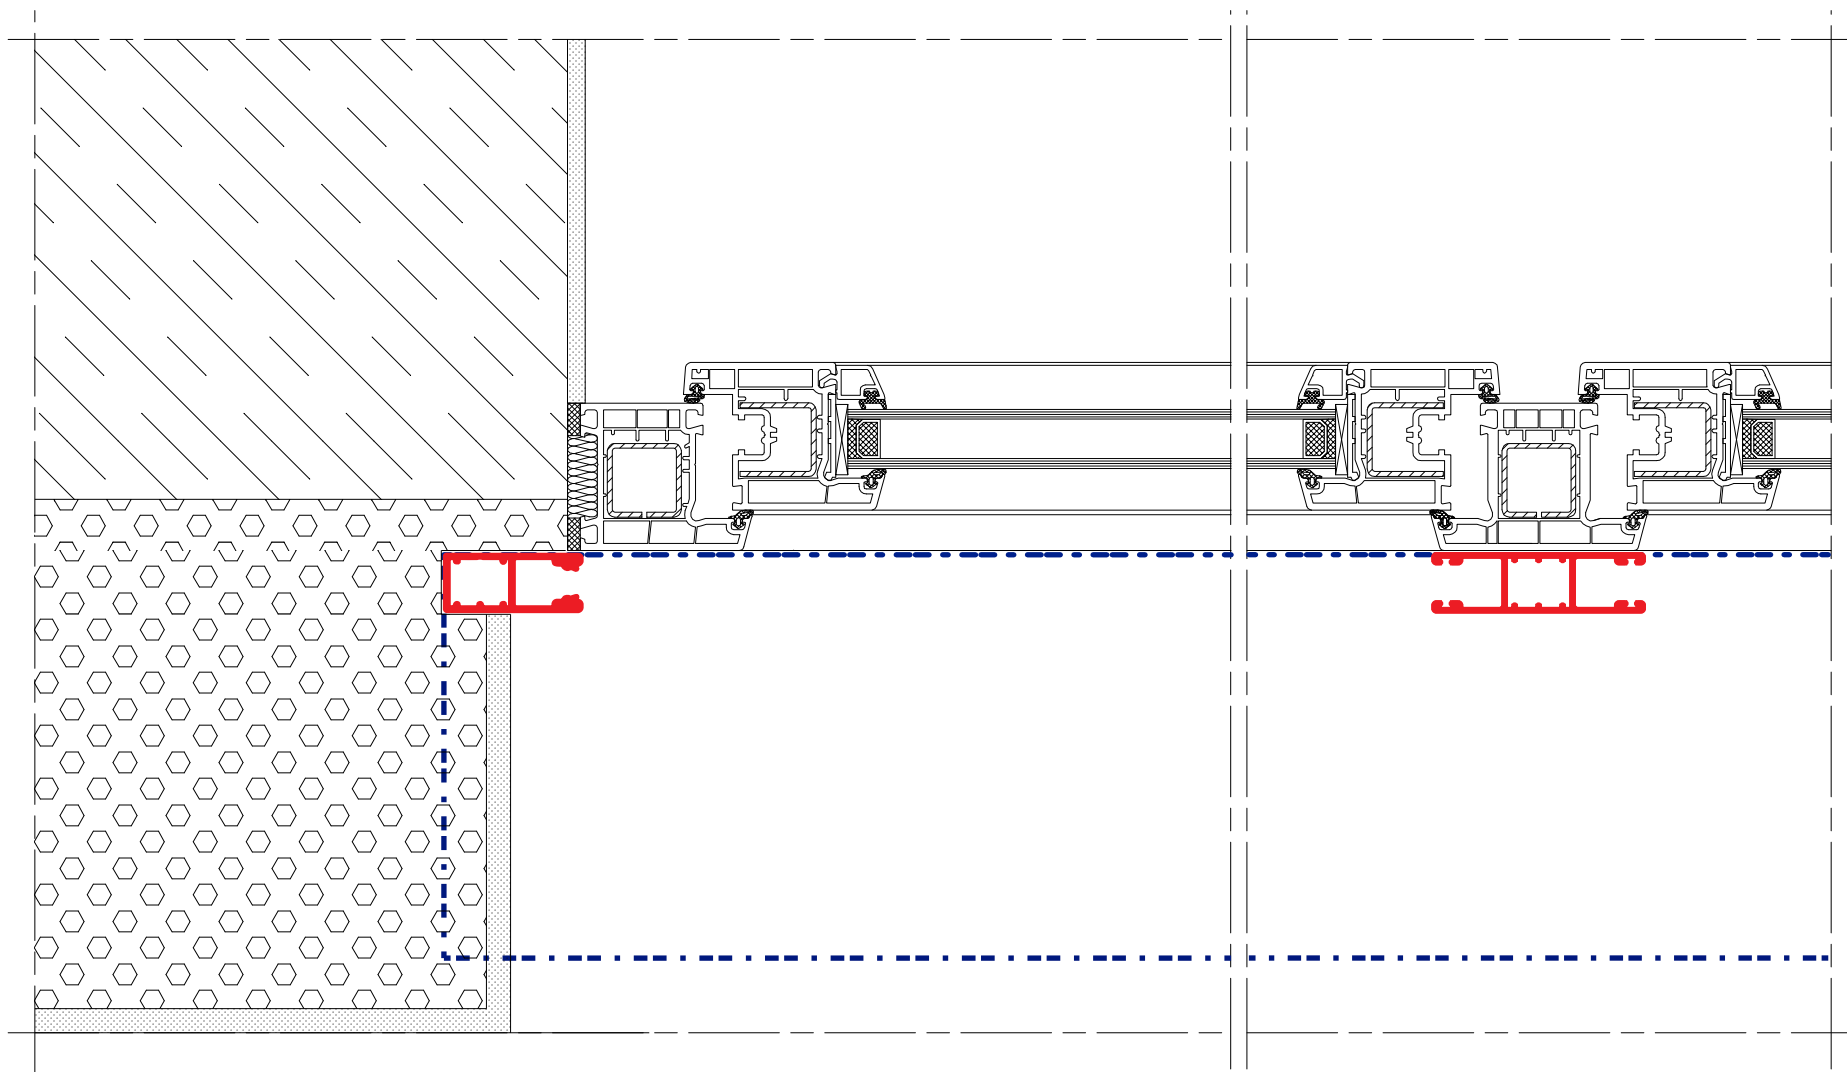

ROLETY PODTYNKOWE UPK 90

Typ montażu: na mur

ROLETY PODTYNKOWE UPK 90

Typ montażu: na mur

mirola

ROLETY PODTYNKOWE UPK 90 - zestaw 1

Typ montażu: na mur / jedna prowadnica podwójna

ROLETY PODTYNKOWE UPK 90 - zestaw 2

Typ montażu: na mur / dwie prowadnice pojedyncze