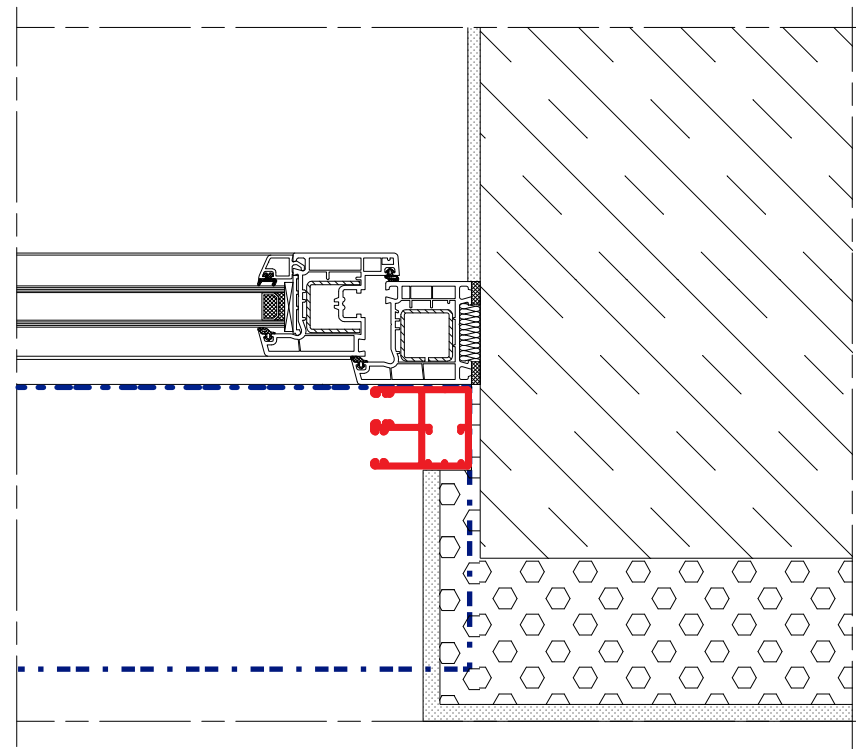

**ROLETY PODTYNKOWE UPK 90 Z MOSKITIERĄ**

Typ montażu: na nadprożu

**ROLETY PODTYNKOWE UPK 90 Z MOSKITIERĄ**

Typ montażu: na nadprożu

**ROLETY PODTYNKOWE UPK 90 Z MOSKITIERĄ - zestaw 1**

Typ montażu: na nadprożu / dwie prowadnice pojedyncze