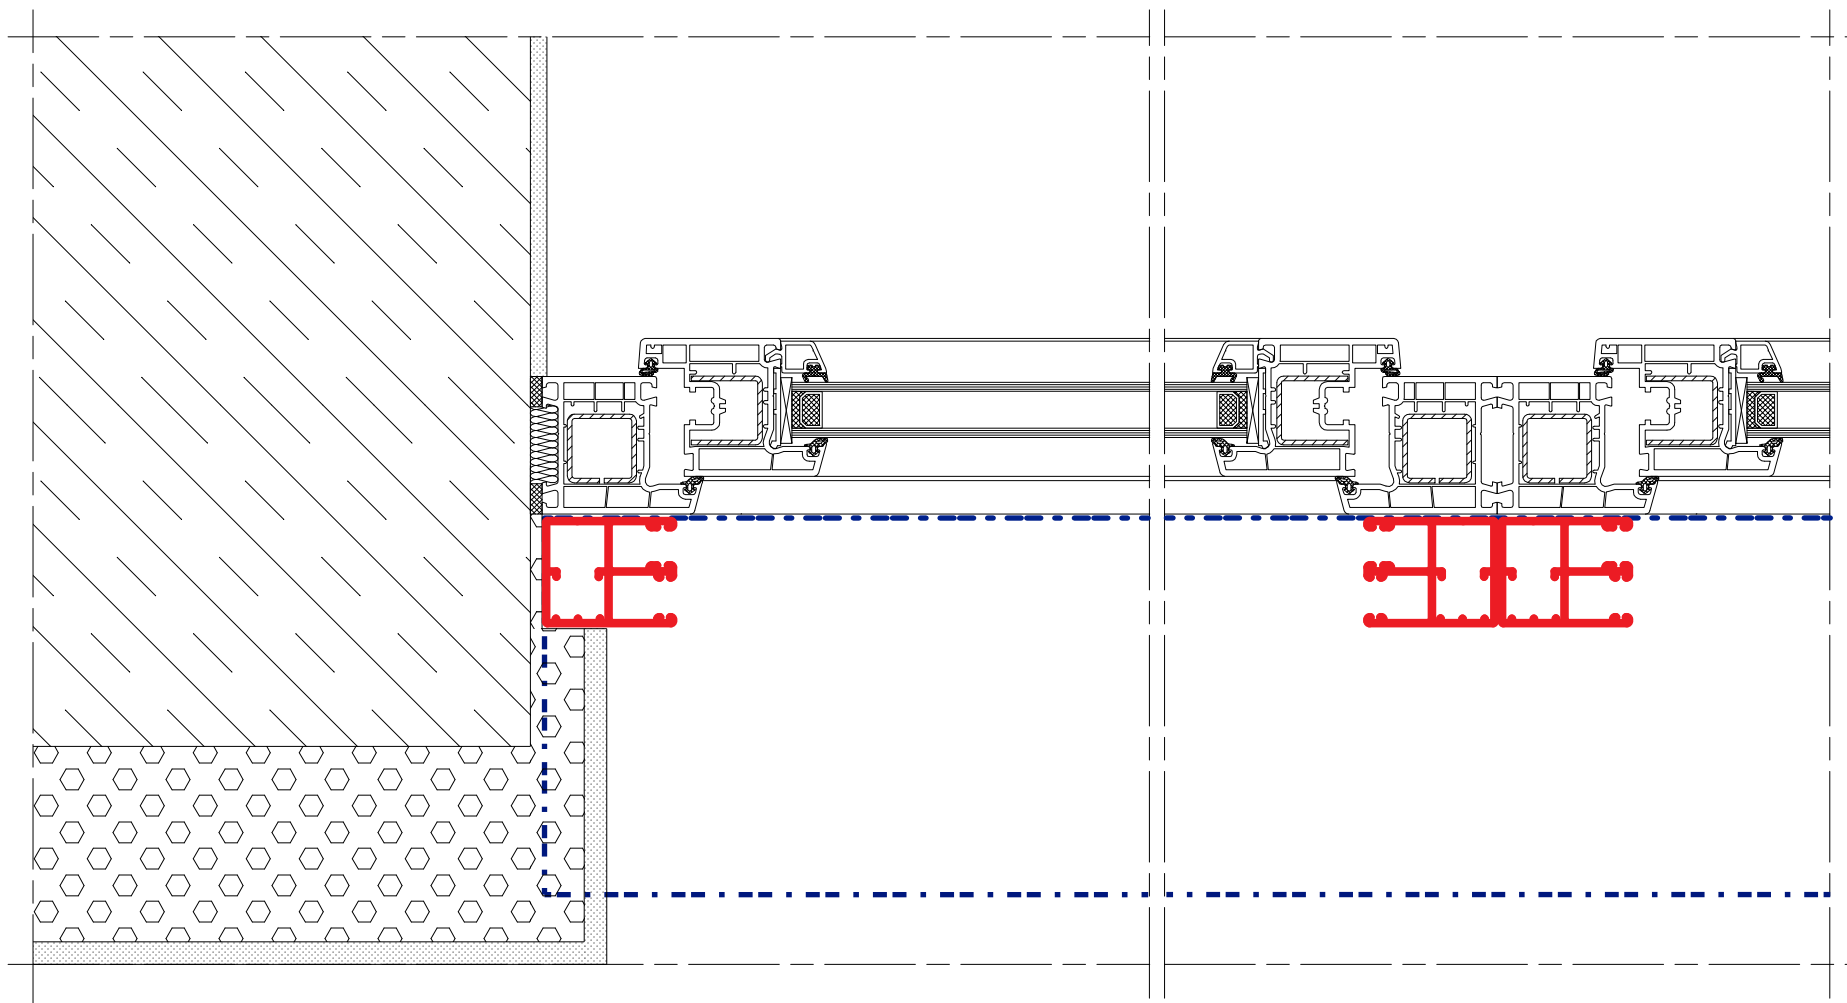

**ROLETY PODTYNKOWE UPK 90 Z MOSKITIERĄ**

Typ montażu: na nadprożu

**ROLETY PODTYNKOWE UPK 90 Z MOSKITIERĄ**

Typ montażu: na nadprożu

**ROLETY PODTYNKOWE UPK 90 Z MOSKITIERĄ - zestaw 1**

Typ montażu: na nadprożu / dwie prowadnice pojedyncze