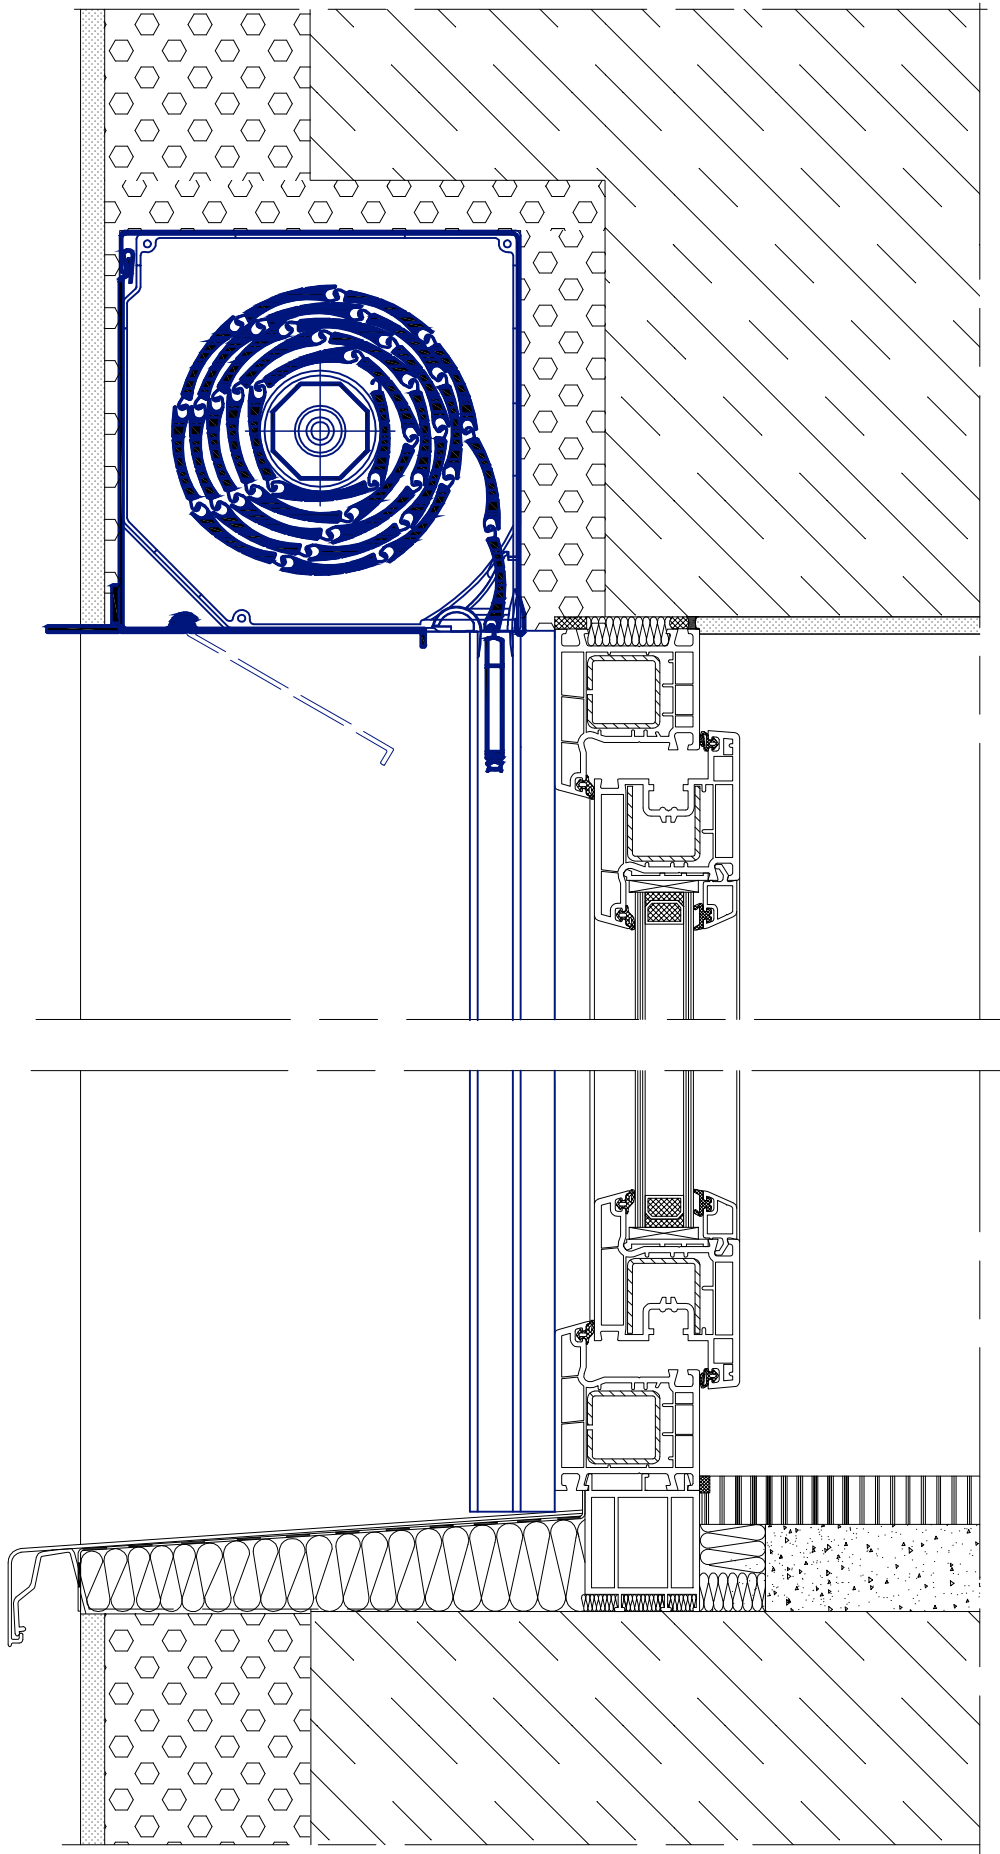

ROLETY PODTYNKOWE UPK 90

Typ montażu: na nadprożu

ROLETY PODTYNKOWE UPK 90

Typ montażu: na nadprożu

ROLETY PODTYNKOWE UPK 90 - zestaw 1

Typ montażu: na nadprożu / jedna prowadnica podwójna

ROLETY PODTYNKOWE UPK 90 - zestaw 2

Typ montażu: na nadprożu / dwie prowadnice pojedyncze

ROLETY PODTYNKOWE UPK 90 - LHTF

Typ montażu: na nadprożu

ROLETY PODTYNKOWE UPK 90 - LHTF

Typ montażu: na nadprożu