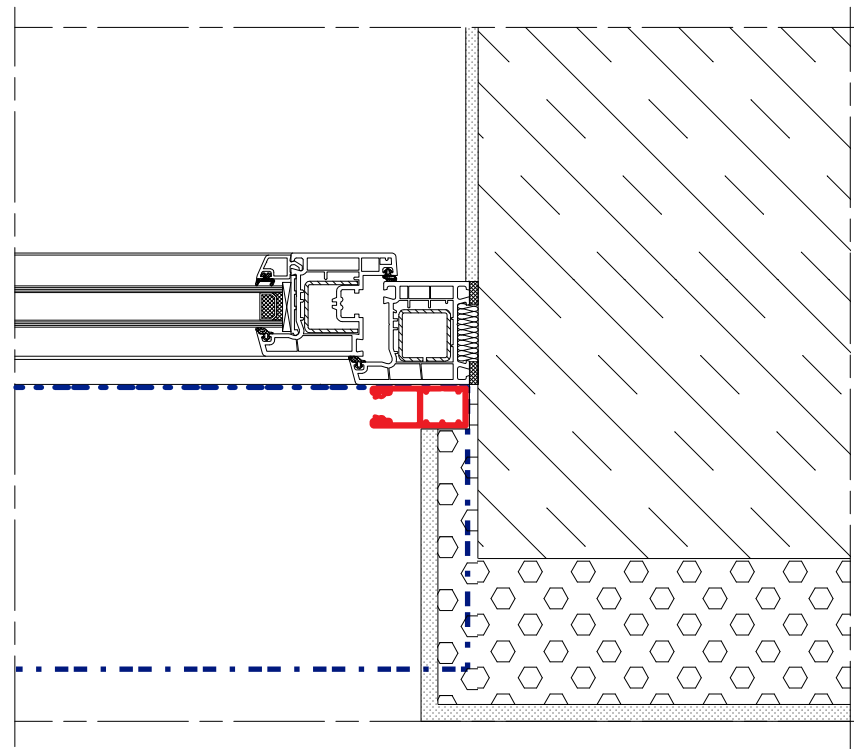

ROLETY PODTYNKOWE UPK 90

Typ montażu: na nadprożu

ROLETY PODTYNKOWE UPK 90

Typ montażu: na nadprożu

ROLETY PODTYNKOWE UPK 90 - zestaw 1

Typ montażu: na nadprożu / jedna prowadnica podwójna

ROLETY PODTYNKOWE UPK 90 - zestaw 2

Typ montażu: na nadprożu / dwie prowadnice pojedyncze

ROLETY PODTYNKOWE UPK 90 - LHTF

Typ montażu: na nadprożu

ROLETY PODTYNKOWE UPK 90 - LHTF

Typ montażu: na nadprożu