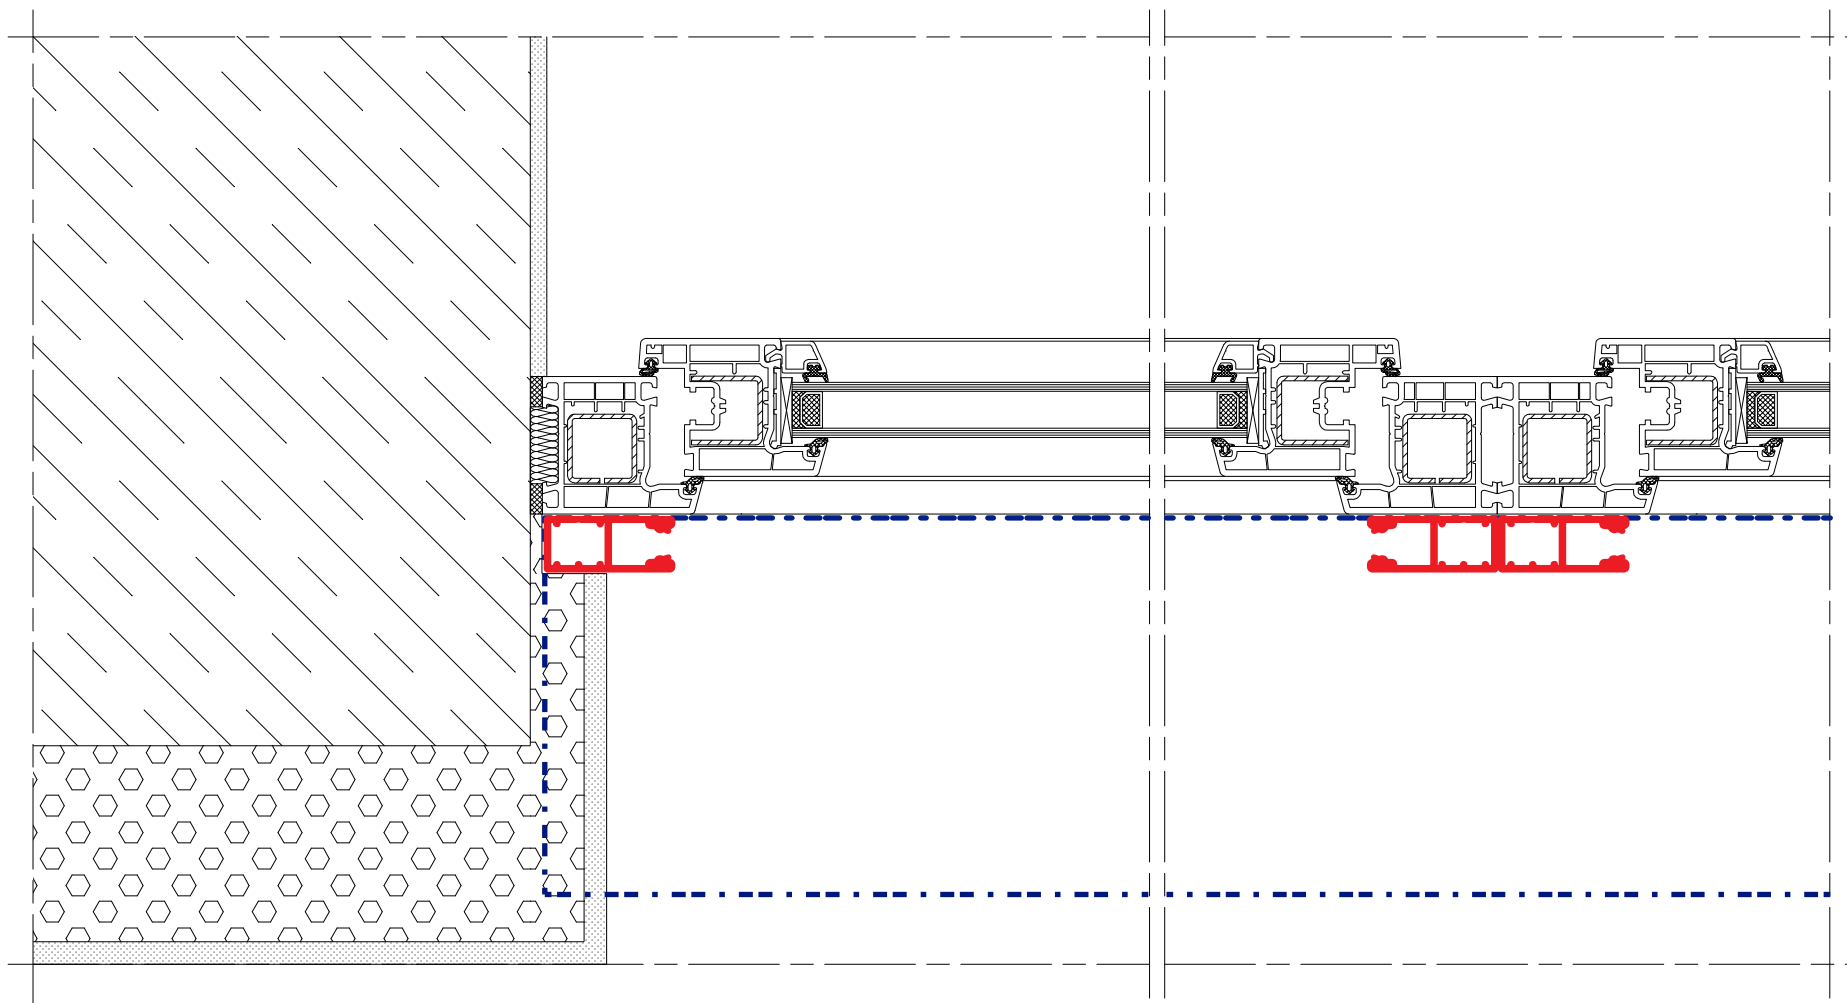

ROLETY PODTYNKOWE UPK 90

Typ montażu: na nadprożu

ROLETY PODTYNKOWE UPK 90

Typ montażu: na nadprożu

ROLETY PODTYNKOWE UPK 90 - zestaw 1

Typ montażu: na nadprożu / jedna prowadnica podwójna

ROLETY PODTYNKOWE UPK 90 - zestaw 2

Typ montażu: na nadprożu / dwie prowadnice pojedyncze

ROLETY PODTYNKOWE UPK 90 - LHTF

Typ montażu: na nadprożu

ROLETY PODTYNKOWE UPK 90 - LHTF

Typ montażu: na nadprożu