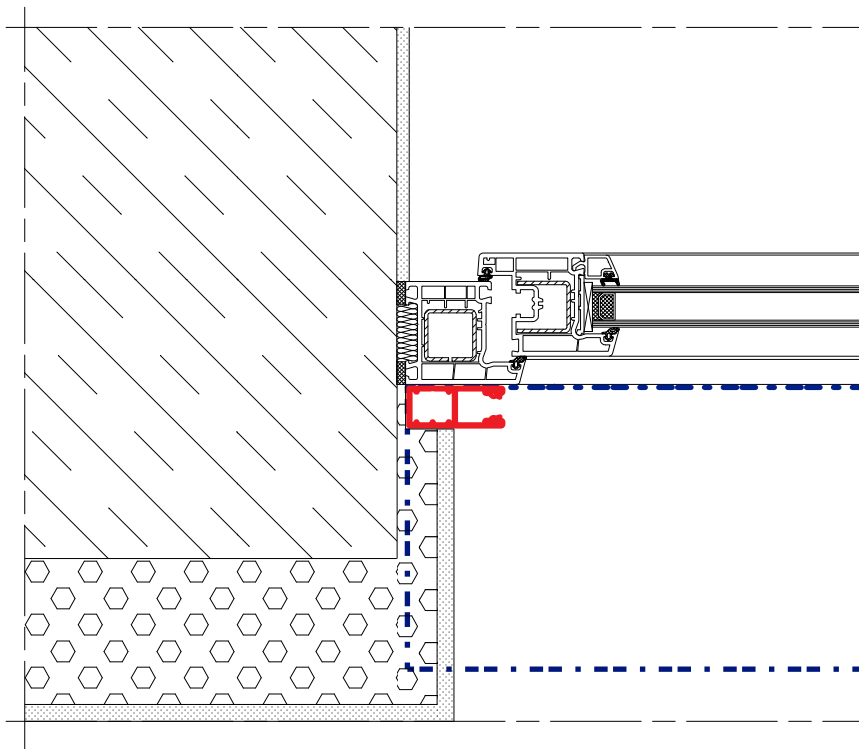

ROLETY PODTYNKOWE UPK 90

Typ montażu: na nadprożu

ROLETY PODTYNKOWE UPK 90

Typ montażu: na nadprożu

ROLETY PODTYNKOWE UPK 90 - zestaw 1

Typ montażu: na nadprożu / jedna prowadnica podwójna

ROLETY PODTYNKOWE UPK 90 - zestaw 2

Typ montażu: na nadprożu / dwie prowadnice pojedyncze

ROLETY PODTYNKOWE UPK 90 - LHTF

Typ montażu: na nadprożu

ROLETY PODTYNKOWE UPK 90 - LHTF

Typ montażu: na nadprożu