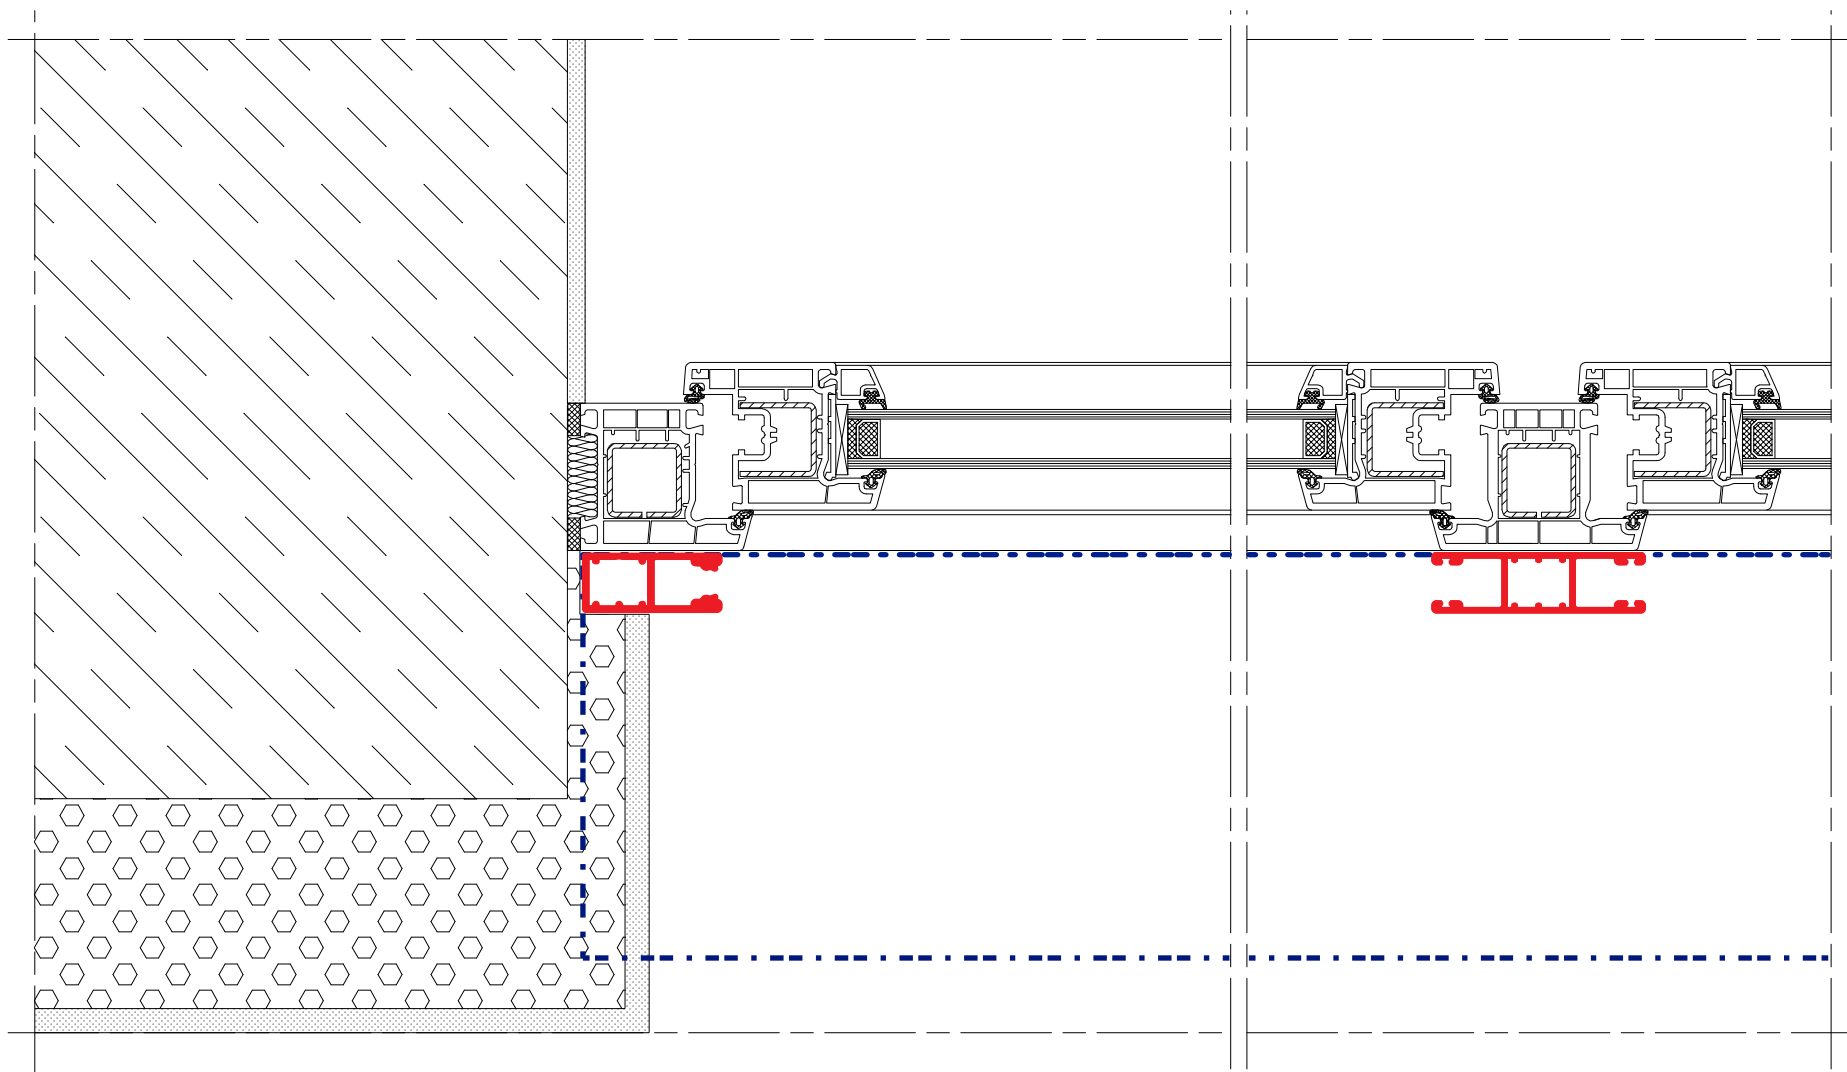

ROLETY PODTYNKOWE UPK 90

Typ montażu: na nadprożu

ROLETY PODTYNKOWE UPK 90

Typ montażu: na nadprożu

ROLETY PODTYNKOWE UPK 90 - zestaw 1

Typ montażu: na nadprożu / jedna prowadnica podwójna

ROLETY PODTYNKOWE UPK 90 - zestaw 2

Typ montażu: na nadprożu / dwie prowadnice pojedyncze

ROLETY PODTYNKOWE UPK 90 - LHTF

Typ montażu: na nadprożu

ROLETY PODTYNKOWE UPK 90 - LHTF

Typ montażu: na nadprożu