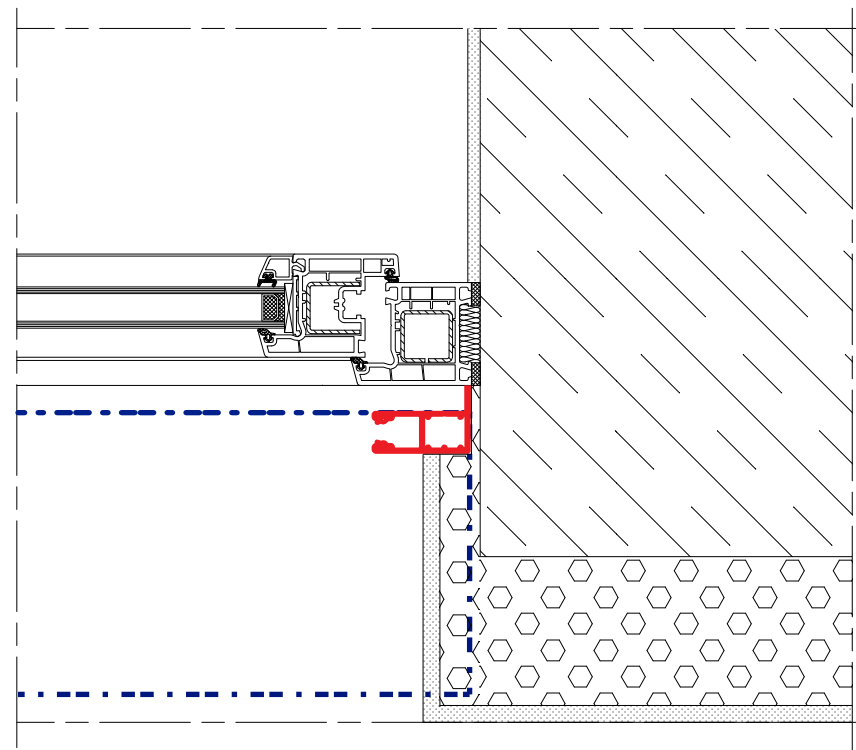

ROLETY PODTYNKOWE UPK 90

Typ montażu: na nadprożu

ROLETY PODTYNKOWE UPK 90

Typ montażu: na nadprożu

ROLETY PODTYNKOWE UPK 90 - zestaw 1

Typ montażu: na nadprożu / jedna prowadnica podwójna

ROLETY PODTYNKOWE UPK 90 - zestaw 2

Typ montażu: na nadprożu / dwie prowadnice pojedyncze

ROLETY PODTYNKOWE UPK 90 - LHTF

Typ montażu: na nadprożu

ROLETY PODTYNKOWE UPK 90 - LHTF

Typ montażu: na nadprożu