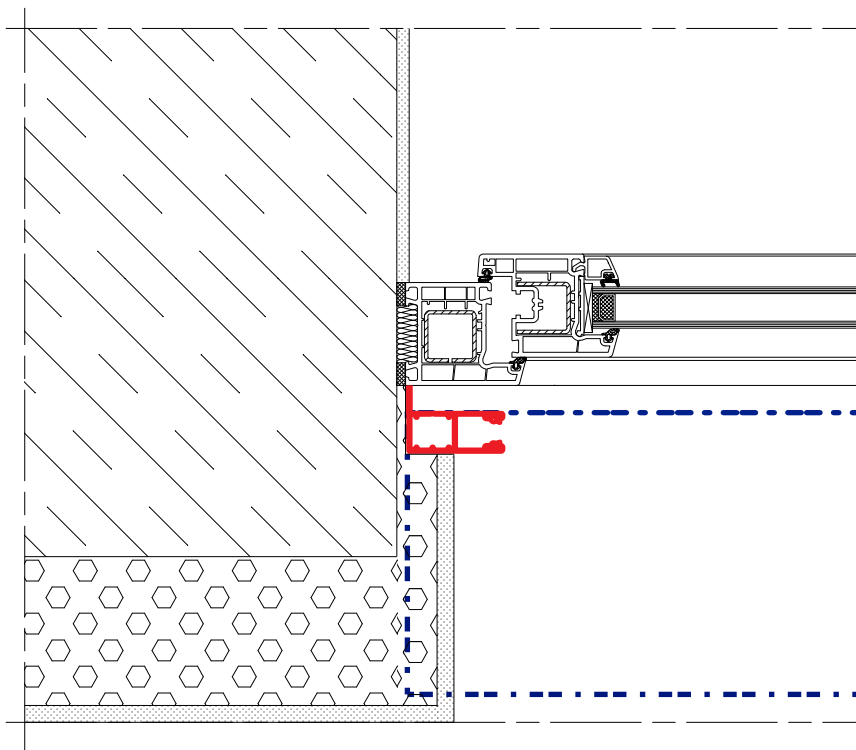

ROLETY PODTYNKOWE UPK 90

Typ montażu: na nadprożu

ROLETY PODTYNKOWE UPK 90

Typ montażu: na nadprożu

ROLETY PODTYNKOWE UPK 90 - zestaw 1

Typ montażu: na nadprożu / jedna prowadnica podwójna

ROLETY PODTYNKOWE UPK 90 - zestaw 2

Typ montażu: na nadprożu / dwie prowadnice pojedyncze

ROLETY PODTYNKOWE UPK 90 - LHTF

Typ montażu: na nadprożu

ROLETY PODTYNKOWE UPK 90 - LHTF

Typ montażu: na nadprożu